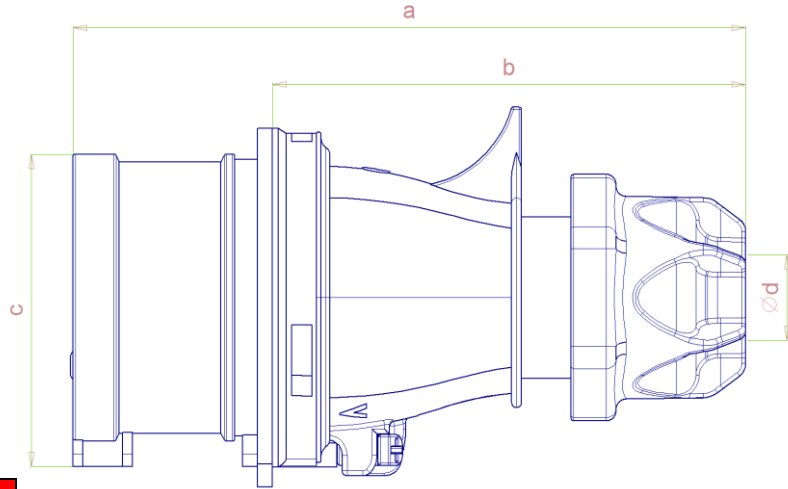

- **3126-301-1600 - CEE - 4x32A/IP44 - DÜZ FiŞ**  
**CEE - 4x32A PLUG (IP44)**

Ambalaj Mik.  
Pack Unit

10

Ağırlık  
Weight

### Ölçüler / Dimensions

Kontakt Sayısı (Number of Poles)	3P+E
a	149
b	100
c	63
d cable Ø(mm)	11-20,5
Bağlantı Şekli / Connection Type	Vidalı / Screw type
Kablo Çapı / Cable Diameter (mm <sup>2</sup> )	2,5-10