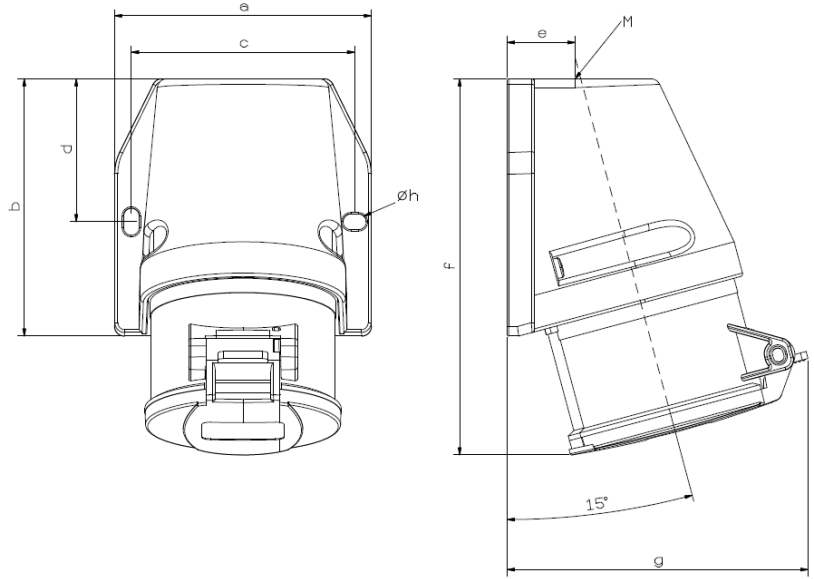

- 3126-307-1600 - CEE - 4x32A / IP 44 - DUVAR PRİZİ
CEE - 4x32A / SURFACE MOUNT SOCKET OUTLET (IP44)

Ambalaj Mik.
Pack Unit

5

Ağırlık
Weight

280

Ölçüler / Dimension

a	88	f	139
b	88	g	106
c	76	øh	5,3
d	48.5	m	M25X1.5
e	22		
Kablo Çapı / Cond. Dia.(mm ²) (min.)			1.0
Kablı Çapı / Cond. Dia.(mm ²) (mix.)			2.5