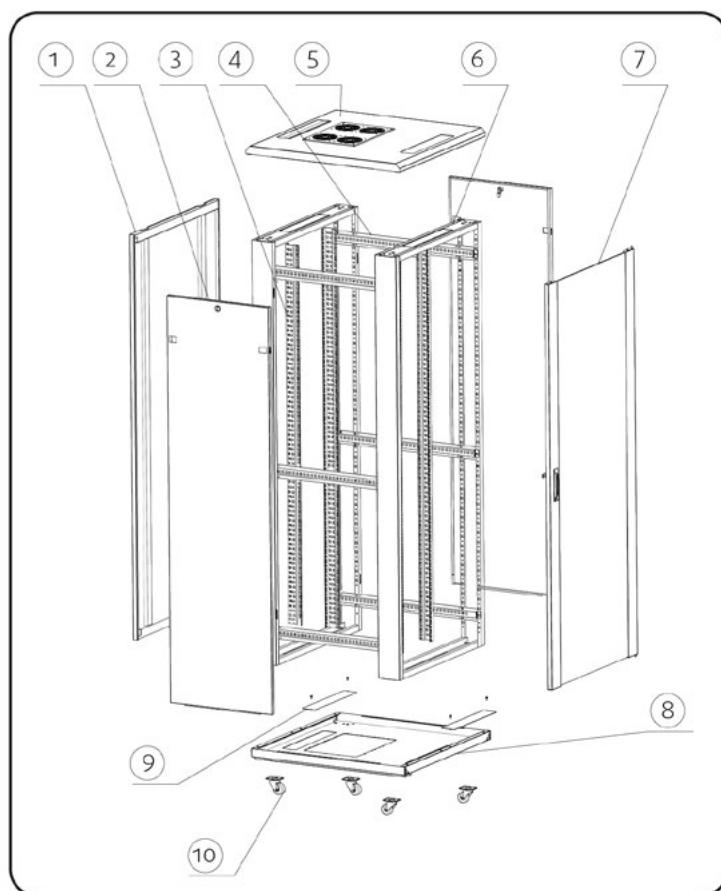

Com 800 kg de capacidade de carga, permitem que você use o rack sem preocupações de peso.

REMOVÍVEL

A barpa tem painéis laterais removíveis. Poderá colocar fechadura para maior segurança.

Existe uma entrada de cabos, na parte superior com pêlo, evitando a entrada de poeiras. A entrada arredondada serve para proteger os cabos de possíveis danos.

Uma grande abertura coberta com um painel de isolamento permite a montagem e a remoção da unidade do ventilador a partir do lado de fora do rack.

Preparado para montar rodas e pés niveladores. Este acessório garante que o rack se adapte a quase todos os pavimentos e estão incluídos no rack

Todos os nossos racks de largura 800mm vêm equipados com organizadores verticais para que todos os cabos sejam bem acomodados.

SERIES NORMA

• 600mm LARGURA

INFORMAÇÕES DE EMBALAGEM - LARGURA DE 600mm

Pack	Descrição	Quantidade
1	Aros (6)	2
	Painéis Verticais (3)	4
	Painel Superior (5)	1
	Painel Inferior (8)	1
	Porcas e Parafusos	Conjunto de 20 (24U-33U) Conjunto de 40 (38U-47U)
2	Barra de Suporte (4)	4 pcs (15U-33U) 6 pcs (38U-47U)
	Rodas Reforçada 2" (10)	4
	M12 Pés ajustáveis (F)	4
	Manual de Instruções	1
3	Porta frontal (7)	1
	Porta traseira (1)	1
	Porta Laterais (2)	2
5	Fechadura	2