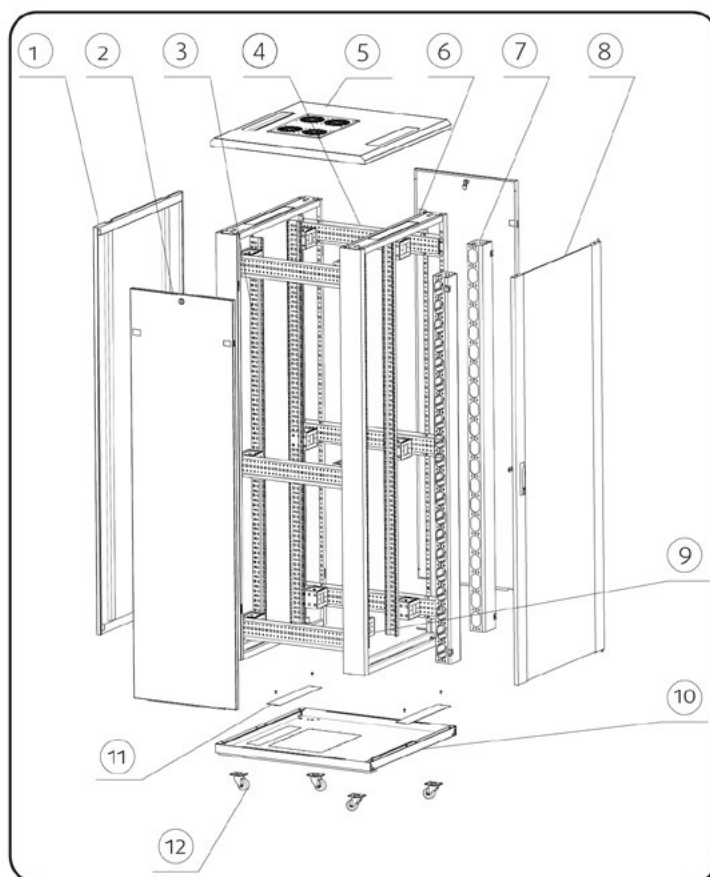

Com 800 kg de capacidade de carga, permitem que você use o rack sem preocupações de peso.

REMOVÍVEL

A barpa tem painéis laterais removíveis. Poderá colocar fechadura para maior segurança.

Existe uma entrada de cabos, na parte superior com pêlo, evitando a entrada de poeiras. A entrada arredondada serve para proteger os cabos de possíveis danos.

Uma grande abertura coberta com um painel de isolamento permite a montagem e a remoção da unidade do ventilador a partir do lado de fora do rack.

Preparado para montar rodas e pés niveladores. Este acessório garante que o rack se adapte a quase todos os pavimentos e estão incluídos no rack

Todos os nossos racks de largura 800mm vêm equipados com organizadores verticais para que todos os cabos sejam bem acomodados.

SERIES NORMA

• 600mm LARGURA

INFORMAÇÕES DE EMBALAGEM - LARGURA DE 600mm

Pack	Descrição	Quantidade
1	Aros (6)	2
	Painéis Verticais (3)	4
	Painel Superior (5)	1
	Painel Inferior (8)	1
	Porcas e Parafusos	Conjunto de 20 (24U-33U) Conjunto de 40 (38U-47U)
2	Barra de Suporte (4)	4 pcs (15U-33U) 6 pcs (38U-47U)
	Rodas Reforçada 2" (10)	4
	M12 Pés ajustáveis (F)	4
	Manual de Instruções	1
3	Porta frontal (7)	1
	Porta traseira (1)	1
	Porta Laterais (2)	2
5	Fechadura	2

SERIES NORMA

• 800mm LARGURA

INFORMAÇÕES DE EMBALAGEM - LARGURA DE 800mm

Pack	Descrição	Quantidade
1	Aros (6)	2
	Painéis Verticais (3)	4
	Painel Superior (5)	1
	Painel Inferior (10)	1
	Porcas e Parafusos	Conjunto de 20 (24U-33U) Conjunto de 40 (38U-47U)
2	Barra de Suporte (4)	4 pcs (15U-33U) 6 pcs (38U-47U)
	Cubos distanciadores (9)	12 pcs (38U-47U)
	Rodas Reforçada 2" (12)	4
	M12 Pés ajustáveis	4
	Manual de Instruções	1
3	Porta Frontal (8)	1
	Porta Traseira (1)	1
	Painéis Laterais (2)	2
4	Organizador de Cabos(7)	2
5	Fechadura	2