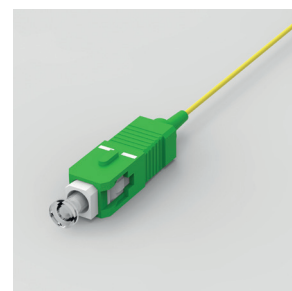

DESCRIÇÃO DO PRODUTO

- Alto rendimento, robusto e flexível;
- Embalados individualmente;
- Conectores cerâmicos de alta qualidade com terminações ST, LC, SC, FC e E2000;
- Revestimento em LSZH de cor amarela;
- Capa de protecção contra poeiras e capa para cabo incluída;
- Perfeitos para realizar terminações em obra, em que podem ser facilmente realizadas fusões com os cabos de fibra ótica existentes.

LC/APC SIMPLEX

ST SIMPLEX

SC SIMPLEX

SC/APC SIMPLEX

FC SIMPLEX

• PROPRIEDADES DO CONECTOR

	ST	SC	LC/APC	SC/APC	FC
Perda de Inserção (dB)	< 0.2	< 0.2	< 0.2	< 0.2	< 0.2
Perda de Retorno (dB)	> 50	> 50	> 50	> 60	> 60
Ferrule (mm)	Cerâmico 2.5	Cerâmico 2.5	Cerâmico 1.25	Cerâmico 2.5	Cerâmico 2.5
Estrutura Conector	Liga de Zinco	Compósito	Compósito	Compósito	Liga de Zinco
Design Conector	EC60874-10-1997	IEC61754-4	IEC61754-20	IEC61754-4	IEC61754-13

• NORMAS APLICÁVEIS

• ISO/IEC 11801; EN 50173-1; IEC 61754-1; IEC 61753-1; IEC 61300.

• PROPRIEDADES DO CABO

	ST	SC	LC/APC	SC/APC	FC
Atenuação (dB @ 1310nm)	≤ 0.5	≤ 0.5	≤ 0.5	≤ 0.5	≤ 0.5
Atenuação (dB @ 1550nm)	≤ 0.4	≤ 0.4	≤ 0.4	≤ 0.4	≤ 0.4
Raio de Curvatura (mm)	10≤r≤25	10≤r≤25	7≤r≤25	5≤r≤12	10≤r≤25
Fiber Height (nm)	-100≤h≤100	-100≤h≤100	-100≤h≤100	-100≤h≤100	-100≤h≤100
Apex Offset (um)	0≤h≤50	0≤h≤50	0≤h≤50	0≤h≤50	0≤h≤50
Durabilidade	500 inserções	500 inserções	500 inserções	500 inserções	500 inserções
Repetitiveness (dB)	≤ 0.2	≤ 0.2	≤ 0.2	≤ 0.2	≤ 0.2
Número de Fibras	1	1	1	1	1
Peso do Cabo (kg/km)	0.9	0.9	0.9	0.9	0.9
Diâmetro Exterior WxH (mm)	0.9	0.9	0.9	0.9	0.9
Cor Revestimento Exterior	Amarelo	Amarelo	Amarelo	Amarelo	Amarelo
Material Revestimento Exterior	LSZH	LSZH	LSZH	LSZH	LSZH