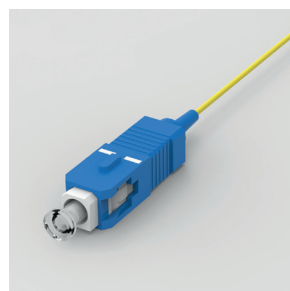

DESCRIÇÃO DO PRODUTO

- Alto rendimento, robusto e flexível;
- Embalados individualmente;
- Conectores cerâmicos de alta qualidade com terminações ST, LC, SC, FC e E2000;
- Revestimento em LSZH de cor amarela;
- Capa de protecção contra poeiras e capa para cabo incluída;
- Perfeitos para realizar terminações em obra, em que podem ser facilmente realizadas fusões com os cabos de fibra ótica existentes.

LC/APC SIMPLEX

ST SIMPLEX

SC SIMPLEX

SC/APC SIMPLEX

FC SIMPLEX

• PROPRIEDADES DO CONECTOR

	ST	SC	LC/APC	SC/APC	FC
Perda de Inserção (dB)	< 0.2	< 0.2	< 0.2	< 0.2	< 0.2
Perda de Retorno (dB)	> 50	> 50	> 50	> 60	> 60
Ferrule (mm)	Cerâmico 2.5	Cerâmico 2.5	Cerâmico 1.25	Cerâmico 2.5	Cerâmico 2.5
Estrutura Conector	Liga de Zinco	Compósito	Compósito	Compósito	Liga de Zinco
Design Conector	EC60874-10-1997	IEC61754-4	IEC61754-20	IEC61754-4	IEC61754-13

• NORMAS APLICÁVEIS

• ISO/IEC 11801; EN 50173-1; IEC 61754-1; IEC 61753-1; IEC 61300.

• PROPRIEDADES DO CABO

	ST	SC	LC/APC	SC/APC	FC
Atenuação (dB @ 1310nm)	≤ 0.5	≤ 0.5	≤ 0.5	≤ 0.5	≤ 0.5
Atenuação (dB @ 1550nm)	≤ 0.4	≤ 0.4	≤ 0.4	≤ 0.4	≤ 0.4
Raio de Curvatura (mm)	10≤r≤25	10≤r≤25	7≤r≤25	5≤r≤12	10≤r≤25
Fiber Height (nm)	-100≤h≤100	-100≤h≤100	-100≤h≤100	-100≤h≤100	-100≤h≤100
Apex Offset (um)	0≤h≤50	0≤h≤50	0≤h≤50	0≤h≤50	0≤h≤50
Durabilidade	500 inserções	500 inserções	500 inserções	500 inserções	500 inserções
Repetitiveness (dB)	≤ 0.2	≤ 0.2	≤ 0.2	≤ 0.2	≤ 0.2
Número de Fibras	1	1	1	1	1
Peso do Cabo (kg/km)	0.9	0.9	0.9	0.9	0.9
Diâmetro Exterior WxH (mm)	0.9	0.9	0.9	0.9	0.9
Cor Revestimento Exterior	Amarelo	Amarelo	Amarelo	Amarelo	Amarelo
Material Revestimento Exterior	LSZH	LSZH	LSZH	LSZH	LSZH