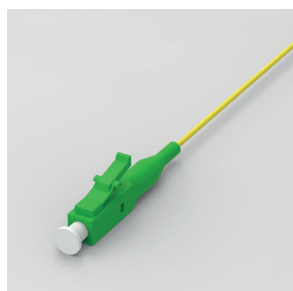

DESCRIÇÃO DO PRODUTO

- Alto rendimento, robusto e flexível;
- Embalados individualmente;
- Conectores cerâmicos de alta qualidade com terminações ST, LC, SC, FC e E2000;
- Revestimento em LSZH de cor amarela;
- Capa de protecção contra poeiras e capa para cabo incluída;
- Perfeitos para realizar terminações em obra, em que podem ser facilmente realizadas fusões com os cabos de fibra ótica existentes.

LC/APC SIMPLEX

ST SIMPLEX

SC SIMPLEX

SC/APC SIMPLEX

FC SIMPLEX

• PROPRIEDADES DO CONECTOR

	ST	SC	LC/APC	SC/APC	FC
Perda de Inserção (dB)	< 0.2	< 0.2	< 0.2	< 0.2	< 0.2
Perda de Retorno (dB)	> 50	> 50	> 50	> 60	> 60
Ferrule (mm)	Cerâmico 2.5	Cerâmico 2.5	Cerâmico 1.25	Cerâmico 2.5	Cerâmico 2.5
Estrutura Conector	Liga de Zinco	Compósito	Compósito	Compósito	Liga de Zinco
Design Conector	EC60874-10-1997	IEC61754-4	IEC61754-20	IEC61754-4	IEC61754-13

• NORMAS APLICÁVEIS

• ISO/IEC 11801; EN 50173-1; IEC 61754-1; IEC 61753-1; IEC 61300.

• PROPRIEDADES DO CABO

	ST	SC	LC/APC	SC/APC	FC
Atenuação (dB @ 1310nm)	≤ 0.5	≤ 0.5	≤ 0.5	≤ 0.5	≤ 0.5
Atenuação (dB @ 1550nm)	≤ 0.4	≤ 0.4	≤ 0.4	≤ 0.4	≤ 0.4
Raio de Curvatura (mm)	10≤r≤25	10≤r≤25	7≤r≤25	5≤r≤12	10≤r≤25
Fiber Height (nm)	-100≤h≤100	-100≤h≤100	-100≤h≤100	-100≤h≤100	-100≤h≤100
Apex Offset (um)	0≤h≤50	0≤h≤50	0≤h≤50	0≤h≤50	0≤h≤50
Durabilidade	500 inserções	500 inserções	500 inserções	500 inserções	500 inserções
Repetitiveness (dB)	≤ 0.2	≤ 0.2	≤ 0.2	≤ 0.2	≤ 0.2
Número de Fibras	1	1	1	1	1
Peso do Cabo (kg/km)	0.9	0.9	0.9	0.9	0.9
Diâmetro Exterior WxH (mm)	0.9	0.9	0.9	0.9	0.9
Cor Revestimento Exterior	Amarelo	Amarelo	Amarelo	Amarelo	Amarelo
Material Revestimento Exterior	LSZH	LSZH	LSZH	LSZH	LSZH