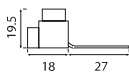

**AS25SN**

Borne de ligação de ponteira
1 saída, 25mm²

Embalagem: 30 Un.
PV. Unit.: 1,630 €

**AS25GN**

Borne de ligação de forquilha
1 saída, 25mm²

Embalagem: 30 Un.
PV. Unit.: 1,630 €

**AS35SN**

Borne de ligação de ponteira
2 saídas, 35mm²

Embalagem: 12 Un.
PV. Unit.: 2,550 €

**EKC1**

Topo para barramentos
unipolares 10/16mm²

Embalagem: 10 Un.
PV. Unit.: 0,370 €

**EKC2**

Topo para barramentos
bipolares 10mm²

Embalagem: 10 Un.
PV. Unit.: 0,370 €