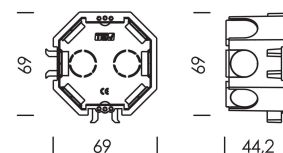

FICHA TÉCNICA 

**56101 - CAIXA DE APARELHAGEM AGRUPÁVEL SIMPLES**

- Embalagem: 20 un.
- Em poliestireno auto extingúvel
- A\*L= 69\*69 mm

Dim. em mm

- Segundo EN 60670-1
- IP20/ IK07 se totalmente embebido na parede
- Fabricados em material isolante termoplástico
- Cor branca RAL 9010
- Método de instalação: Embutido/ Semi-embutido em parede, chão e tecto
- Versão com tampa (duplo isolamento - Classe II)
- Entradas/ saídas: Cabos flexíveis e tubos lisos ou corrugados

Acessório:

- 56101TMP: Tampa redonda para applique