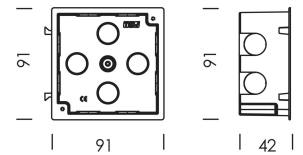

FICHA TÉCNICA 

56103 - CAIXA DE APARELHAGEM QUADRADA COM TAMPA

- Embalagem: 10 un.
- Em poliestireno auto extingüível
- A*L= 91*91 mm

Dim. em mm

- Segundo EN 60670-1
- IP40/ IK07 com tampa
- Fabricados em material isolante termoplástico
- Cor branca RAL 9010
- Método de instalação: Embutido/ Semi-embutido em parede, chão e tecto
- Versão com tampa (duplo isolamento - Classe II)
- Entradas/ saídas: Cabos flexíveis e tubos lisos ou corrugados