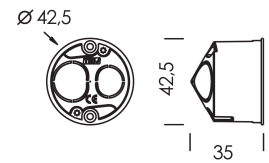

FICHA TÉCNICA 

**56100P - CAIXA DE APLIQUE PARA PAREDES OCAS**

- Embalagem: 20 un.
- Em poliestireno auto extinguível
- A\*L= 42,5\*42,5 mm

Dim. em mm

- Segundo EN 60670-1
- IP20/ IK07 se totalmente embebido na parede
- Fabricados em material isolante termoplástico auto-extinguível
- Cor verde RAL 6018
- Método de instalação: Embutido em parede e tecto oco
- Versão com tampa (duplo isolamento - Classe II)
- Entradas/ saídas: Cabos flexíveis e tubos lisos ou corrugados
- Meios de fixação: Garra de aperto rápido