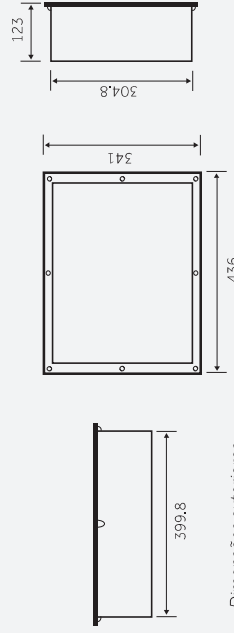

Caixa Simples 15"

2901076 - Caixa Base Simples ATI 3Play Série 15"

Caixa Base

Aro / Porta equipado

	2901927 ⁽¹⁾	2901928 ⁽¹⁾	2901929 ⁽¹⁾	2901930 ⁽¹⁾	2901931 ⁽¹⁾	2901932 ⁽¹⁾
PC	4	6	6	8	8	8
CC	4	4	6	4	6	8
FO	2	2	2	2	2	2

Caixa Dupla 15"

2901534 - Caixa Base Dupla ATI 3Play Série 15"

Caixa Base

Aro / Porta equipado

	2901933 ⁽²⁾	2901934 ⁽²⁾	2901935 ⁽²⁾	2901936 ⁽²⁾	2901937 ⁽²⁾	2901938 ⁽²⁾	2901939 ⁽²⁾	2901940 ⁽²⁾	2901941 ⁽²⁾
PC	6	8	12	12	12	16	16	20	24
CC	6	8	6	8	12	8	12	12	12
FO	2	2	2	2	2	2	2	2	2

Dimensões exteriores
com aro: 455 x 355 x 138 mm
(largura x altura x profundidade)

"ISOLATED PERMANENT LINK"

Keystones RJ45 CAT6 ou superior, individuais por área, totalmente independentes dos das áreas adjacentes; sem necessidade de circuitos adaptativos.

Dimensões exteriores
com aro: 455 x 712 x 138 mm
(largura x altura x profundidade)

"CC FLICK-FLACK SELECTION"

Seleção de rede coaxial (SMATV/CATV) por Inversão do repartidor de painel.