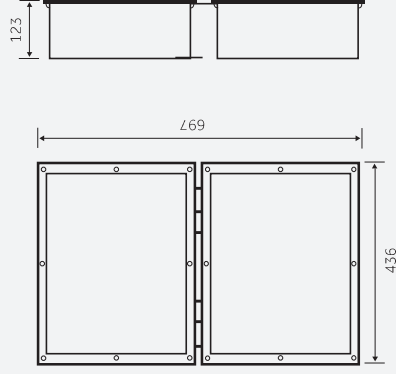

Caixa Simples 15"

2901076 - Caixa Base Simples ATI 3Play Série 15"

Caixa Base

Aro / Porta equipado

	2901927 ⁽¹⁾	2901928 ⁽¹⁾	2901929 ⁽¹⁾	2901930 ⁽¹⁾	2901931 ⁽¹⁾	2901932 ⁽¹⁾
PC	4	6	6	8	8	8
CC	4	4	6	4	6	8
FO	2	2	2	2	2	2

Caixa Dupla 15"

2901534 - Caixa Base Dupla ATI 3Play Série 15"

Caixa Base

Aro / Porta equipado

	2901933 ⁽²⁾	2901934 ⁽²⁾	2901935 ⁽²⁾	2901936 ⁽²⁾	2901937 ⁽²⁾	2901938 ⁽²⁾	2901939 ⁽²⁾	2901940 ⁽²⁾	2901941 ⁽²⁾
PC	6	8	12	12	12	16	16	20	24
CC	6	8	6	8	12	8	12	12	12
FO	2	2	2	2	2	2	2	2	2

Dimensões exteriores
com aro: 455 x 355 x 138 mm
(largura x altura x profundidade)

"ISOLATED PERMANENT LINK"

Keystones RJ45 CAT6 ou superior, individuais por área, totalmente independentes dos das áreas adjacentes; sem necessidade de circuitos adaptativos.

Dimensões exteriores
com aro: 455 x 712 x 138 mm
(largura x altura x profundidade)

"CC FLICK-FLACK SELECTION"

Seleção de rede coaxial (SMATV/CATV) por Inversão do repartidor de painel.