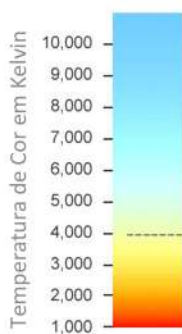

Lâmpada  
Iodetos Metálicos

serie: GL 08

Lâmpadas

a qualic  
que m  
a difer

Specificações:

G12	Iodetos Metálicos	
	35W	70W
	150W	

Dimensões:

35W  
\*95x80x25  
70W  
\*95x85x25  
150W  
\*100x90x25

\* Comprimento Total x Comprimento Intermédio x Largura Total

Cores Disponíveis:

Código:

*Iodetos Metálicos*  
35W  
GL 080035  
70W  
GL 080075  
150W  
GL 080155