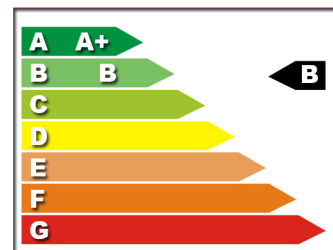

Lâmpada
Fluorescente

serie: GL 10945/65/85

Lâmpadas

a qualic
que m
a difer

Specificações:

E27		
45W	65W	85W

Dimensões:

45W
*225x200x75
65W
*285x255x95
85W
*310x250x100

Classe Energética

* Comprimento Total x Comprimento Intermédio x Largura Total

Cores Disponíveis:

Código:

*substitui * por código de cor*

45W
GL 10945-*

65W
GL 10965-*

85W
GL 10985-*