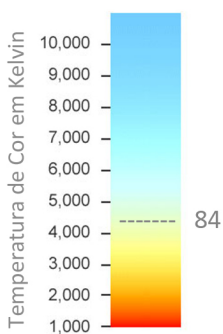

Lâmpada
Fluorescente

serie: GL 10945/65/85

Lâmpadas

a qualic
que m
a difer

Specificações:

E27		
45W	65W	85W

Dimensões:

45W
*225x200x75
65W
*285x255x95
85W
*310x250x100

Classe Energética

* Comprimento Total x Comprimento Intermédio x Largura Total

Cores Disponíveis:

Código:

*substitui * por código de cor*

45W
GL 10945-*

65W
GL 10965-*

85W
GL 10985-*