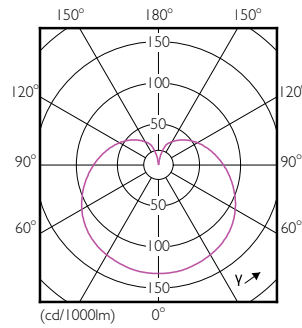

Dados fotométricos

CorePro LEDlustre 4-25W E27 827 FR P45