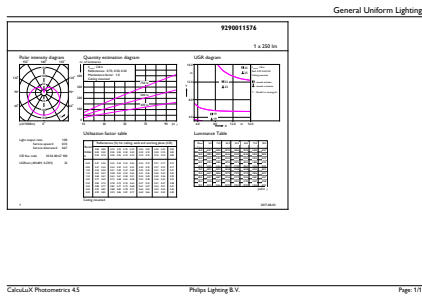

Dados fotométricos

CorePro LEDlustre 4-25W E27 827 FR P45