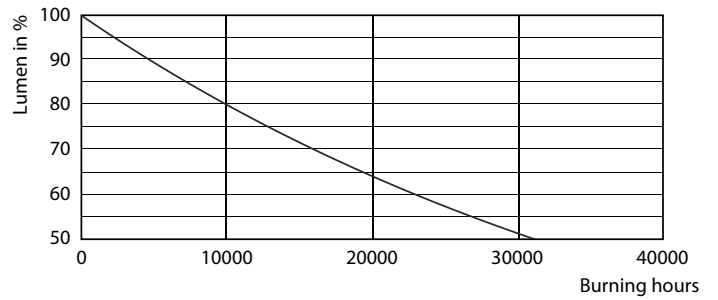

CorePro LEDcandle

Vida útil

LEDbulb 60W E14 827 FR B38

LEDbulb 60W E14 827 FR B38