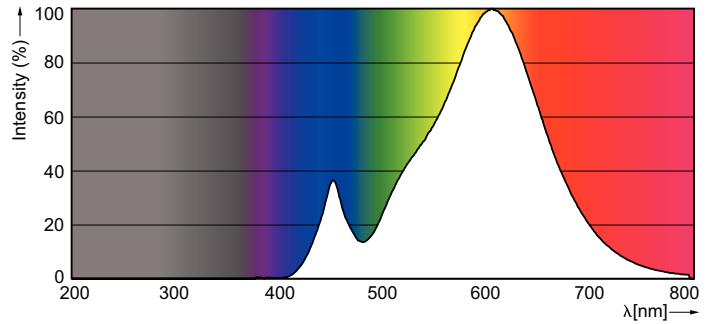

CorePro LEDcandle

Numerador – Embalagens por caixa exterior	10
N.º material (12NC)	929001157602
Peso líquido (Peça)	0,040 kg

Desenho dimensional

Product	D	C
CorePro lustre ND 4-25W E27 827 P45 FR	45 mm	87 mm

Dados fotométricos