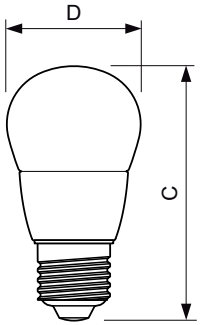

### Dados do produto

Informações gerais	
Casquilho	E27 [ E27 ]
Vida útil nominal (Nom.)	15000 h
Ciclo de comutação	50000X
Tipo técnico	4-25W

Dados técnicos de luminosidade	
Código da cor	827 [ CCT de 2700 K ]
Fluxo luminoso (Nom.)	250 lm
Fluxo luminoso (nominal) (Nom.)	250 lm
Designação da cor	Warm White (WW)
Temperatura de cor correlacionada (Nom.)	2700 K
Eficiência luminosa (nominal) (Nom.)	62,50 lm/W
Consistência da cor	<6
Índice de restituição cromática (Nom.)	80
Llmf no final da vida útil nominal (Nom.)	70 %

## Desenho dimensional

LED ND 4-25W E27 827 220-240V P45 FR

Product	D	C
CorePro lustre ND 4-25W E27 827 P45 FR	45 mm	87 mm