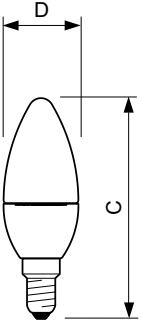

Dados do produto

Informações gerais	
Casquilho	E14 [E14]
Marca Vencedor do prémio de design Reddot	Vencedor do prémio de design Reddot 2016
Vida útil nominal (Nom.)	15000 h
Ciclo de comutação	50000X
Tipo técnico	4-25W

Dados técnicos de luminosidade	
Código da cor	827 [CCT de 2700 K]
Fluxo luminoso (Nom.)	250 lm
Fluxo luminoso (nominal) (Nom.)	250 lm
Designação da cor	Warm White (WW)
Temperatura de cor correlacionada (Nom.)	2700 K
Eficiência luminosa (nominal) (Nom.)	62,50 lm/W
Consistência da cor	<6
Índice de restituição cromática (Nom.)	80
Llmf no final da vida útil nominal (Nom.)	70 %

Temperatura	
T-máxima na caixa (Nom)	75 °C

Controles e regulação	
Regulável	Não

Dados mecânicos e de revestimento	
Acabamento da lâmpada	Frosted (FR)

Aprovação e aplicação	
Etiqueta de Eficiência Energética (EEL)	A+
Consumo de energia kWh/1000 h	4 kWh

Peso líquido (Peça)	0,040 kg
---------------------	----------

Desenho dimensional

LED ND 4-25W E14 827 220-240V B35 FR

Product	D	C
CorePro LEDcandle ND 4-25W E14 827 B35 FR	35 mm	106 mm

Dados fotométricos