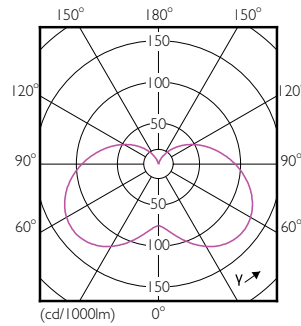

Dados técnicos de luminosidade	
Código da cor	827 [CCT de 2700 K]
Fluxo luminoso (Nom.)	250 lm
Fluxo luminoso (nominal) (Nom.)	250 lm
Designação da cor	Warm White (WW)
Temperatura de cor correlacionada (Nom.)	2700 K
Eficiência luminosa (nominal) (Nom.)	62,50 lm/W
Consistência da cor	<6
Índice de restituição cromática (Nom.)	80
Llmf no final da vida útil nominal (Nom.)	70 %

Peso líquido (Peça)	0,040 kg
---------------------	----------

Desenho dimensional

LED ND 4-25W E14 827 220-240V B35 FR

Product	D	C
CorePro LEDcandle ND 4-25W E14 827 B35 FR	35 mm	106 mm

Dados fotométricos