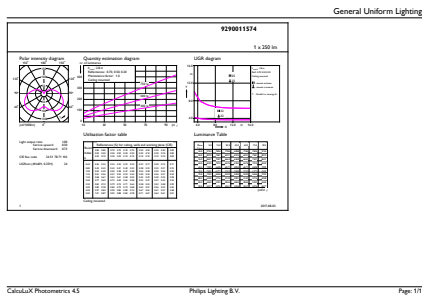

Peso líquido (Peça)	0,040 kg
---------------------	----------

Desenho dimensional

LED ND 4-25W E14 827 220-240V B35 FR

Product	D	C
CorePro LEDcandle ND 4-25W E14 827 B35 FR	35 mm	106 mm

Dados fotométricos