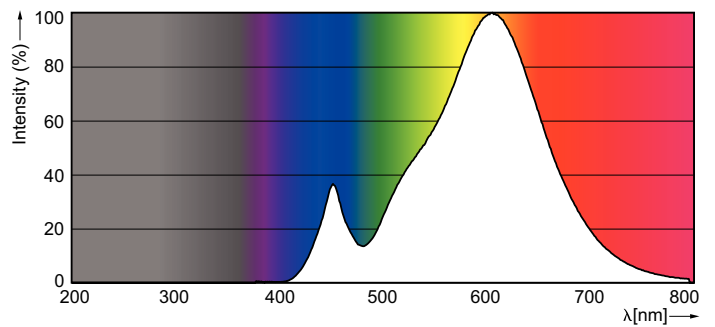

CorePro LEDcandle

Código de encomenda	78701300
Numerador – Quantidade por embalagem	1
Numerador – Embalagens por caixa exterior	10
N.º material (12NC)	929001157402

Peso líquido (Peça)	0,040 kg

Desenho dimensional

Product	D	C
CorePro LEDcandle ND 4-25W E14 827 B35 FR	35 mm	106 mm

Dados fotométricos