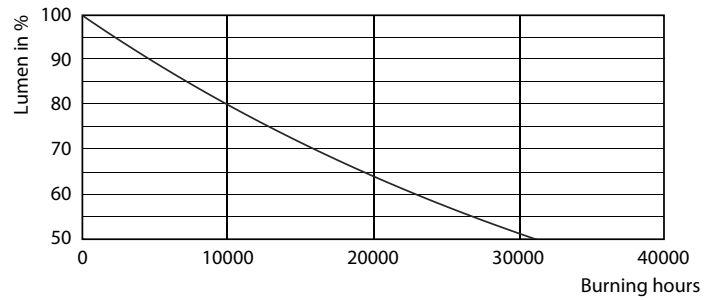

CorePro LEDcandle

Vida útil

LEDbulb 60W E14 827 FR B38

LEDbulb 60W E14 827 FR B38