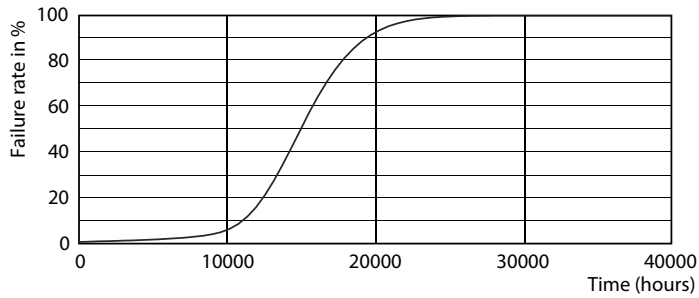

CorePro LEDcandle

Vida útil

LEDbulb 60W E14 827 FR B38

LEDbulb 60W E14 827 FR B38