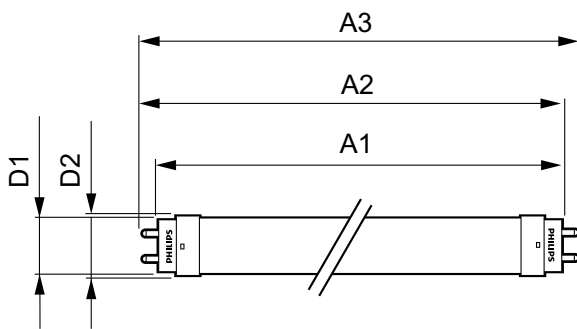

Dados mecânicos e de revestimento	
Comprimento do produto	600 mm

Aprovação e aplicação	
Produto energeticamente eficiente	Sim

CorePro LEDtube EM/Mains

Etiqueta de Eficiência Energética (EEL)	A+
Marcas de aprovação	Marca CE Conformidade com RoHS Certificação KEMA Keur
Consumo de energia kWh/1000 h	8 kWh
Dados do produto	
Código do produto completo	871869671103300
Nome de produto da encomenda	CorePro LEDtube 600mm 8W840

Avisos e Segurança

• -

Desenho dimensional

TLED 2ft 8-18W 800lm 4000K G13 Ess-Corep

Product	D1	D2	A1	A2	A3
CorePro LEDtube 600mm 8W840	25,7 mm	28 mm	588,5 mm	595,5 mm	602,5 mm

Dados fotométricos

LEDtube 600mm 8W G13 840 800lm