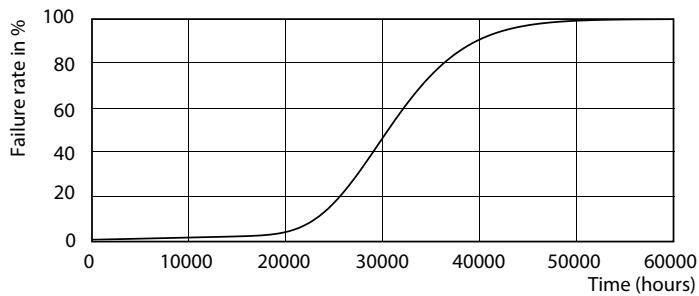

LEDtube 1500mm 20W G13 840 2200lm

CorePro LEDtube EM/Mains

Dados fotométricos

LEDtube 1500mm 20W G13 840 2200lm

Vida útil

LEDtube 1500mm 20W G13 840 2200lm

LEDtube 1500mm 20W G13 840 2200lm