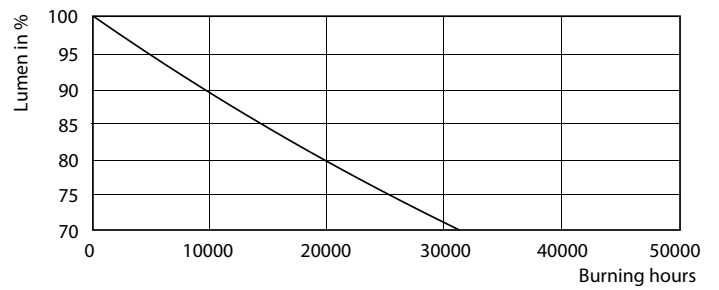

LEDtube 1500mm 20W G13 840 2200lm

CorePro LEDtube EM/Mains

Dados fotométricos

LEDtube 1500mm 20W G13 840 2200lm

Vida útil

LEDtube 1500mm 20W G13 840 2200lm

LEDtube 1500mm 20W G13 840 2200lm