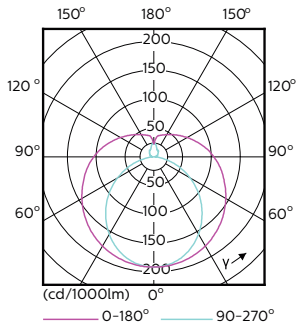

Dados mecânicos e de revestimento	
Comprimento do produto	600 mm

Aprovação e aplicação	
Produto energeticamente eficiente	Sim

CorePro LEDtube EM/Mains

Etiqueta de Eficiência Energética (EEL)	A+
Marcas de aprovação	Marca CE Conformidade com RoHS Certificação KEMA Keur
Consumo de energia kWh/1000 h	8 kWh
Dados do produto	
Código do produto completo	871869671103300
Nome de produto da encomenda	CorePro LEDtube 600mm 8W840

Avisos e Segurança

• -

Desenho dimensional

TLED 2ft 8-18W 800lm 4000K G13 Ess-Corep

Product	D1	D2	A1	A2	A3
CorePro LEDtube 600mm 8W840	25,7 mm	28 mm	588,5 mm	595,5 mm	602,5 mm

Dados fotométricos

LEDtube 600mm 8W G13 840 800lm

LEDtube 1500mm 20W G13 840 2200lm

CorePro LEDtube EM/Mains

Dados fotométricos

LEDtube 1500mm 20W G13 840 2200lm

Vida útil

LEDtube 1500mm 20W G13 840 2200lm

LEDtube 1500mm 20W G13 840 2200lm