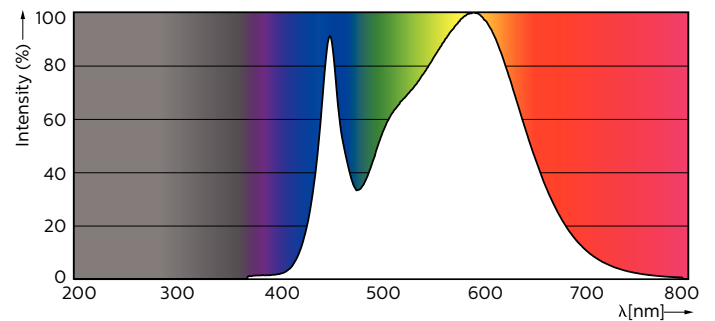

Dados do produto

Informações gerais	
Casquilho	G13 [Medium Bi-Pin Fluorescent]
Principal aplicação	Industrial
Vida útil nominal (Nom.)	30000 h
Ciclo de comutação	200000X
B50L70	30000 h

Dados técnicos de luminosidade	
Código da cor	840 [CCT de 4000 K (841)]
Fluxo luminoso (Nom.)	800 lm
Fluxo luminoso (nominal) (Nom.)	800 lm
Temperatura de cor correlacionada (Nom.)	4000 K
Consistência da cor	<6
Índice de restituição cromática (Nom.)	80
Llmf no final da vida útil nominal (Nom.)	70 %

Dados mecânicos e de revestimento	
Comprimento do produto	600 mm

Aprovação e aplicação	
Produto energeticamente eficiente	Sim

CorePro LEDtube EM/Mains

Etiqueta de Eficiência Energética (EEL)	A+
Marcas de aprovação	Marca CE Conformidade com RoHS Certificação KEMA Keur
Consumo de energia kWh/1000 h	8 kWh
Dados do produto	
Código do produto completo	871869671103300
Nome de produto da encomenda	CorePro LEDtube 600mm 8W840

Avisos e Segurança

• -

Desenho dimensional

TLED 2ft 8-18W 800lm 4000K G13 Ess-Corep

Product	D1	D2	A1	A2	A3
CorePro LEDtube 600mm 8W840	25,7 mm	28 mm	588,5 mm	595,5 mm	602,5 mm

Dados fotométricos

LEDtube 600mm 8W G13 840 800lm