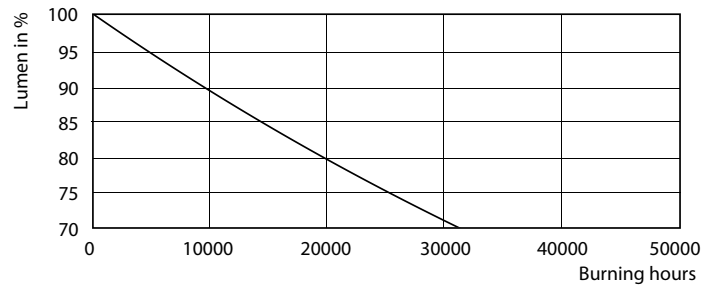

LEDtube 1500mm 20W G13 840 2200lm

CorePro LEDtube EM/Mains

Dados fotométricos

LEDtube 1500mm 20W G13 840 2200lm

Vida útil

LEDtube 1500mm 20W G13 840 2200lm

LEDtube 1500mm 20W G13 840 2200lm