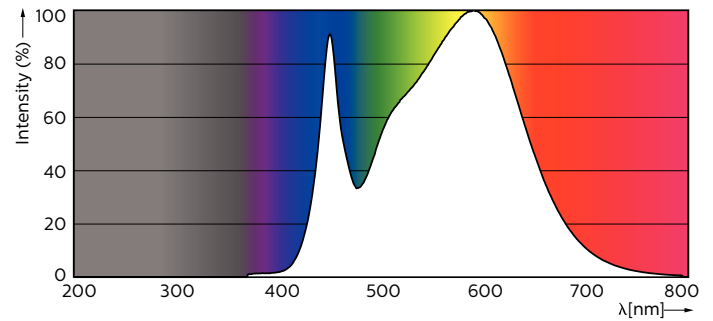

LEDtube 1500mm 20W G13 840 2200lm