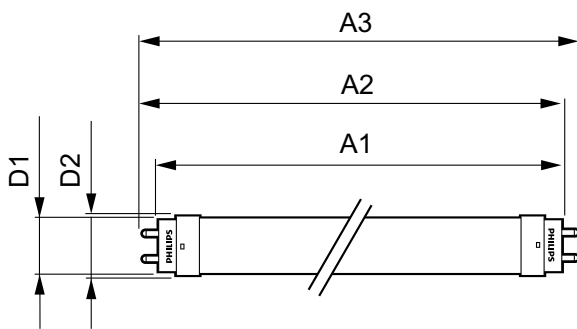

Dados mecânicos e de revestimento	
Comprimento do produto	1500 mm

Aprovação e aplicação	
Produto energeticamente eficiente	Sim

CorePro LEDtube EM/Mains

Etiqueta de Eficiência Energética (EEL)	A+
Marcas de aprovação	Marca CE Conformidade com RoHS Certificação KEMA Keur
Consumo de energia kWh/1000 h	20 kWh
Dados do produto	
Código do produto completo	871869671091300
Nome de produto da encomenda	CorePro LEDtube 1500mm 20W 840

Avisos e Segurança

• -

Desenho dimensional

TLED 5ft 220-240V 20-57W 2200lm 4000K

Product	D1	D2	A1	A2	A3
CorePro LEDtube 1500mm 20W 840	25,7 mm	28 mm	1500 mm	1507,1 mm	1514,2 mm

Dados fotométricos

LEDtube 1500mm 20W G13 840 2200lm