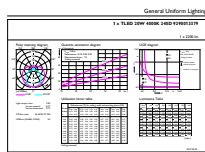

Avisos e Segurança

• -

Desenho dimensional

TLED 5ft 220-240V 20-57W 2200lm 4000K

Product	D1	D2	A1	A2	A3
CorePro LEDtube 1500mm 20W 840	25,7 mm	28 mm	1500 mm	1507,1 mm	1514,2 mm

Dados fotométricos

LEDtube 1500mm 20W G13 840 2200lm