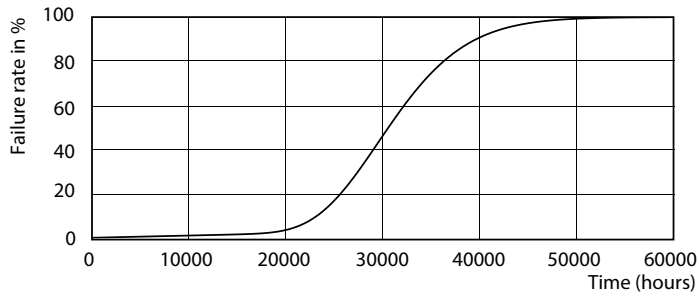

LEDtube 1500mm 20W G13 840 2200lm

CorePro LEDtube EM/Mains

Dados fotométricos

LEDtube 1500mm 20W G13 840 2200lm

Vida útil

LEDtube 1500mm 20W G13 840 2200lm

LEDtube 1500mm 20W G13 840 2200lm