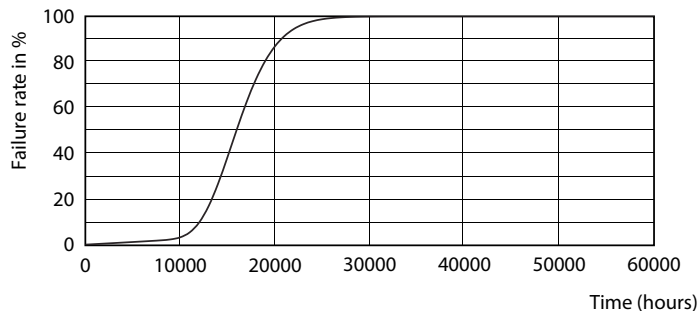

CorePro LEDbulb

Vida útil

LEDbulb 40W E27 830 FR A60