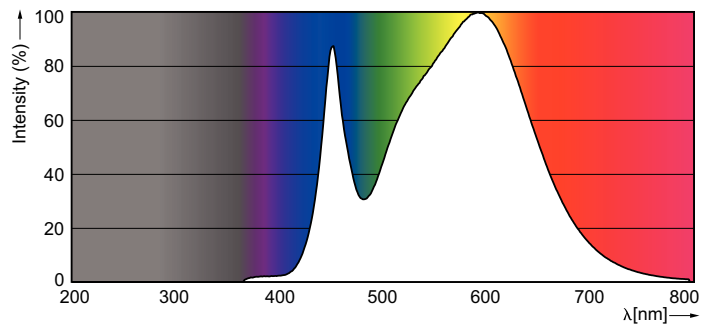

CorePro LEDbulb

Aprovação e aplicação

Etiqueta de Eficiência Energética (EEL)	A+
Consumo de energia kWh/1000 h	5 kWh

Dados do produto

Código do produto completo	87186965779000
Nome de produto da encomenda	CorePro LEDbulb ND 5-40W A60 E27 840
EAN/UPC – Produto	871869657790

Código de encomenda	57779000
Numerador – Quantidade por embalagem	1
Numerador – Embalagens por caixa exterior	10
N.º material (12NC)	929001234602
Peso líquido (Peça)	0,080 kg

Desenho dimensional

Product	D	C
CorePro LEDbulb ND 5-40W A60 E27 840	60 mm	110 mm

Dados fotométricos