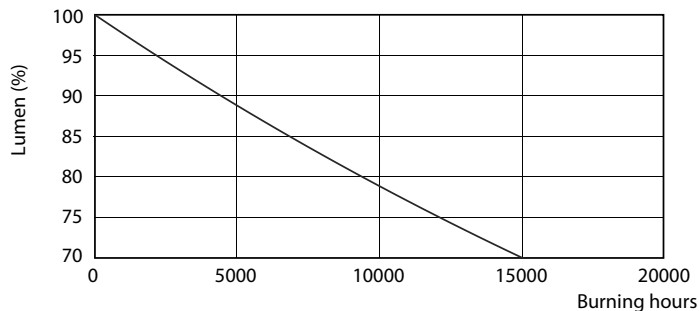

CorePro LEDbulb

Vida útil

LEDbulb 40W E27 830 FR A60