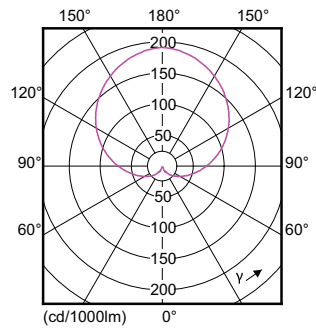

Dados fotométricos

CorePro LEDbulb ND 5-40W A60 E27