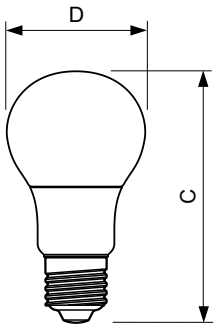

### Dados do produto

Informações gerais	
Casquilho	E27 [ E27]
Vida útil nominal (Nom.)	15000 h
Ciclo de comutação	50000X
Tipo técnico	5-40W

Dados técnicos de luminosidade	
Código da cor	840 [ CCT de 4000 K (841)]
Ângulo do feixe (Nom.)	200 °
Fluxo luminoso (Nom.)	470 lm
Fluxo luminoso (nominal) (Nom.)	470 lm
Designação da cor	Cool White (CW)
Temperatura de cor correlacionada (Nom.)	4000 K
Eficiência luminosa (nominal) (Nom.)	94,00 lm/W
Consistência da cor	<6
Índice de restituição cromática (Nom.)	80
Llmf no final da vida útil nominal (Nom.)	70 %

## Desenho dimensional

Entrybulb 230V 6W-40W 470lm 4000K E27 ND

Product	D	C
CorePro LEDbulb ND 5-40W A60 E27 840	60 mm	110 mm