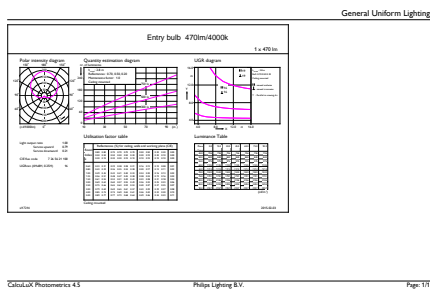

Dados fotométricos

CorePro LEDbulb ND 5-40W A60 E27