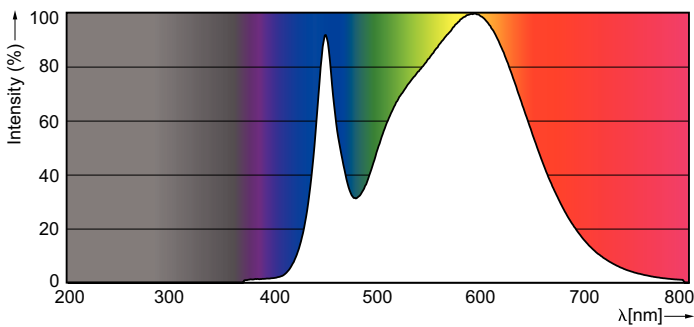

CorePro LEDcandle

Código de encomenda	54356600
Numerador – Quantidade por embalagem	1
Numerador – Embalagens por caixa exterior	10
N.º material (12NC)	929001205802

Peso líquido (Peça)	0,040 kg

Desenho dimensional

Product	D	C
CorePro LEDcandle ND 5.5-40W E14 840 B35 FR	35 mm	106 mm

Dados fotométricos