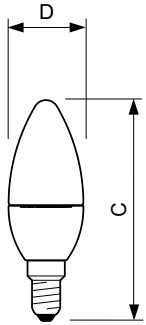

### Dados do produto

Informações gerais	
Casquilho	E14 [ E14]
Marca Vencedor do prémio de design Reddot	Vencedor do prémio de design Reddot 2016
Vida útil nominal (Nom.)	15000 h
Ciclo de comutação	50000X
Tipo técnico	5.5-40W

## Desenho dimensional

LED ND 5.5-40W E14 840 B35 FR

Product	D	C
CorePro LEDcandle ND 5.5-40W E14 840 B35 FR	35 mm	106 mm