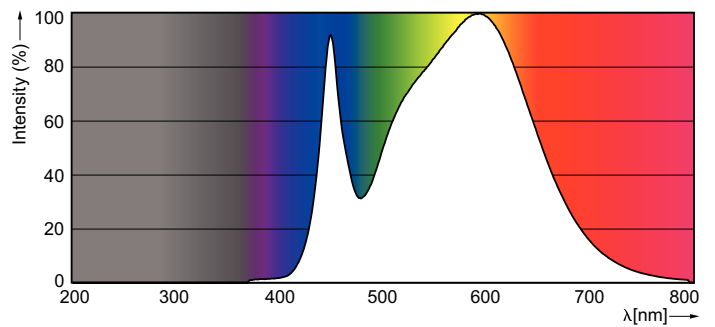

CorePro LEDcandle

Código de encomenda	54348100
Numerador – Quantidade por embalagem	1
Numerador – Embalagens por caixa exterior	10
N.º material (12NC)	929001205602

Peso líquido (Peça)	0,040 kg

Desenho dimensional

Product	D	C
CorePro LEDcandle ND 3.5-25W E14 840 B35 FR	35 mm	106 mm

Dados fotométricos