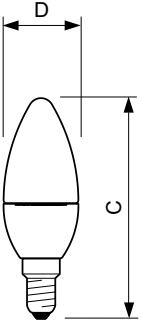

### Dados do produto

Informações gerais	
Casquilho	E14 [ E14]
Marca Vencedor do prémio de design Reddot	Vencedor do prémio de design Reddot 2016
Vida útil nominal (Nom.)	15000 h
Ciclo de comutação	50000X
Tipo técnico	3.5-25W

## Desenho dimensional

LED ND 3.5-25W E14 840 B35 FR

Product	D	C
CorePro LEDcandle ND 3.5-25W E14 840 B35 FR	35 mm	106 mm