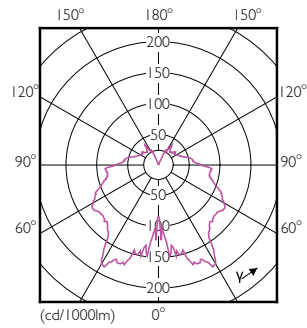

Dados fotométricos

CorePro LEDcandle 4-25W E14 827 CL B35