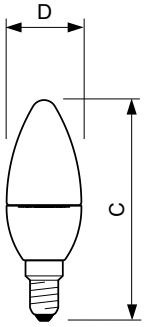

CorePro LEDcandle

Numerador – Quantidade por embalagem	1
Numerador – Embalagens por caixa exterior	10
N.º material (12NC)	929001142202

Peso líquido (Peça)	0,040 kg

Desenho dimensional

LED ND 4-25W E14 827 220-240V B35 CL