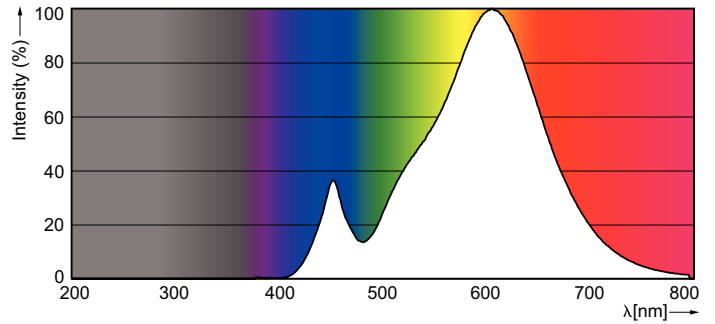

CorePro LEDcandle

Numerador – Quantidade por embalagem	1
Numerador – Embalagens por caixa exterior	10
N.º material (12NC)	929001142202

Peso líquido (Peça)	0,040 kg

Desenho dimensional

Product	D	C
Corepro Candle ND 4-25W E14 827 B35 CL	35 mm	106 mm

Dados fotométricos