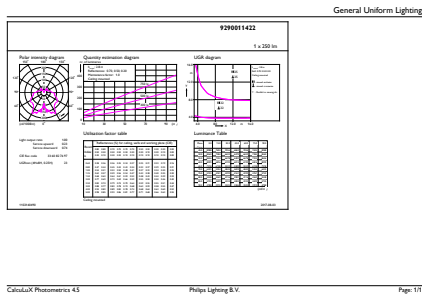

CorePro LEDcandle

Numerador – Quantidade por embalagem	1
Numerador – Embalagens por caixa exterior	10
N.º material (12NC)	929001142202

Peso líquido (Peça)	0,040 kg

Desenho dimensional

Product	D	C
Corepro Candle ND 4-25W E14 827 B35 CL	35 mm	106 mm

Dados fotométricos

CorePro LEDcandle 4-25W E14 827 CL B35