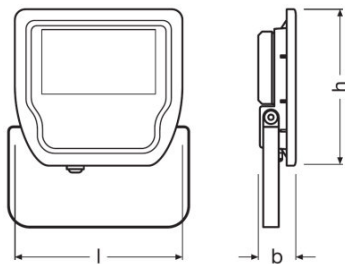

## Dimensões e peso

Comprimento	155,0 mm
Largura	167,0 mm
Altura	44,0 mm
Peso do produto	640,00 g
Comprimento do cabo	1000 mm