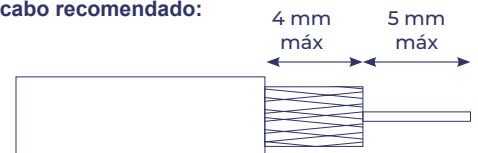

Entrada cónica que facilita a inserção de cabo

C95 H EK

C95 M EK

Aderência ergonómica para fácil conexão

Preparação do cabo recomendado:

Recomenda-se enroscar a malha sobre o dieléctrico para facilitar a montagem: