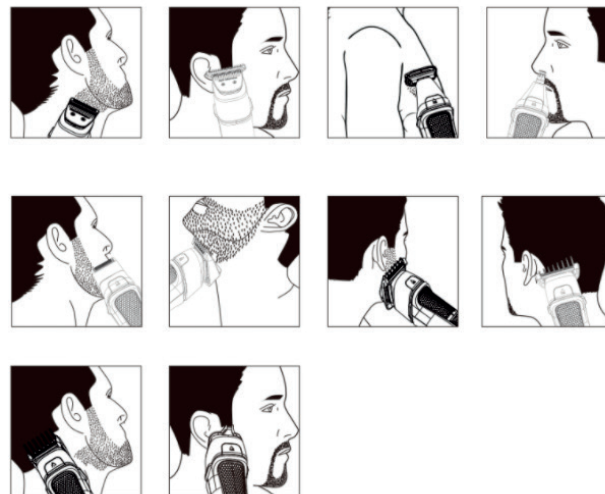

USANDO SEU BARBEADOR

Para utilizar seu aparador e barbeador, basta colocar a cabeça de corte com o pente de altura desejado e passar na barba, cabelo ou pelos do corpo.

DICAS

ORELHAS:

Ao utilizar o aparador de nariz e orelha, evite inserir a lâmina de limpeza mais do que 1/4 "no canal auditivo.

Durante o uso faça movimentos circulares suaves para dentro e para fora do canal auditivo.

NARIZ:

Ao utilizar o aparador de nariz e orelha, evite inserir a lâmina de limpeza mais do que 1/4 "na narina.

Durante o uso faça movimentos suaves para dentro e para fora do nariz.

05