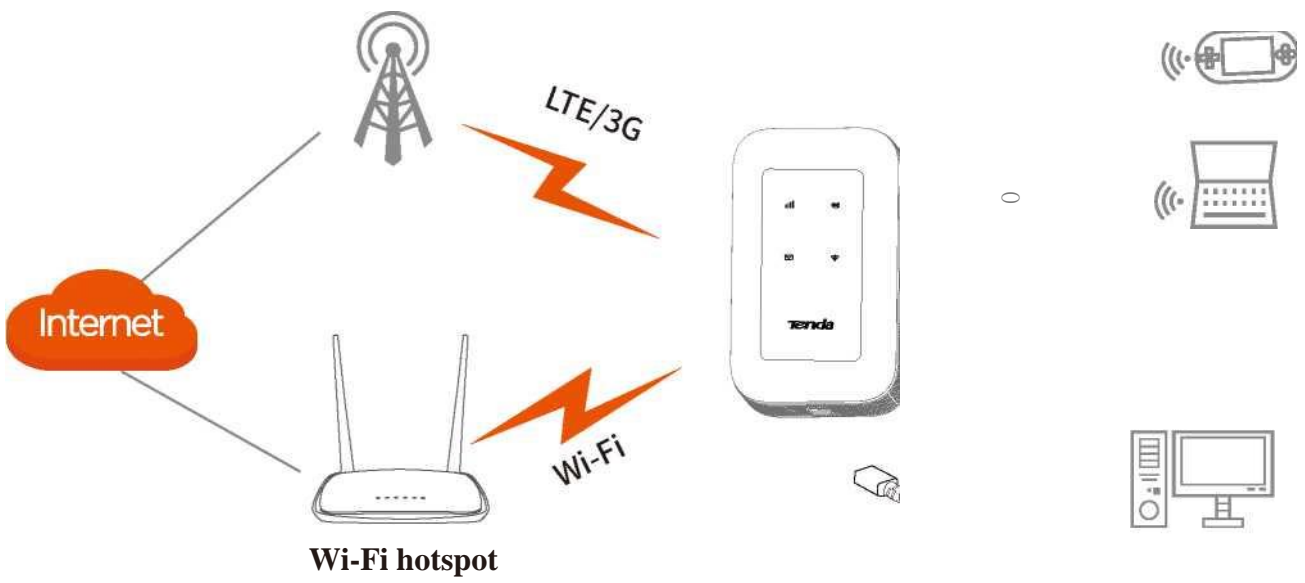

Topologia de Conexã