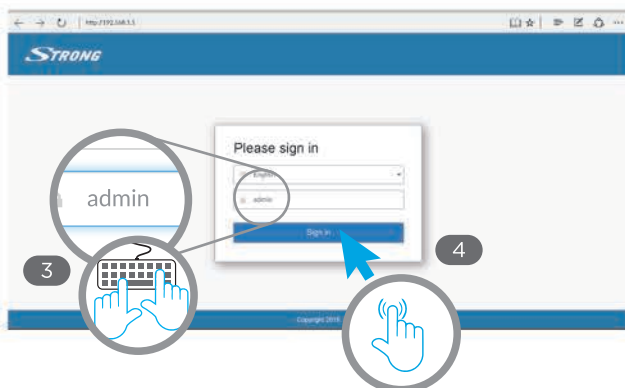

EN: Please click **NEXT** and follow the steps.

DE: Klicken Sie **WEITER** und folgen Sie den weiteren Schritten.

FR: Veuillez cliquer sur **SUIVANT** et suivre les étapes.

IT: Si prega di fare clic su **PROSSIMO** e seguire le istruzioni.

ES: Por favor, haga clic en **SIGUIENTE** y siga los pasos.

PT: Por favor faça clique **SEGUINTE** e siga os passos.

NL: Klik op **NEXT** en volg de stappen.

DK: Venligst klik på **NÆSTE** og følg trinene.

NO: Vennligst klikk på **NESTE**, og følg trinnene.

SE: Klicka på **NÄSTA** och följ anvisningarna.

HU: Kérjük, kattintson a **KÖVETKEZŐ** gombra és kövesse a lépéseket.

CZ: Klikněte na **NEXT** a postupujte podle kroků.

SK: Kliknite na **NEXT** a postupujte podľa krokov.

PL: Kliknij przycisk **NEXT** i postępuj zgodnie z instrukcjami.

HR: Kliknite **DALJE** i slijedite korake.

BG: Моля натиснете **NEXT** и следвайте стъпките

RO: Vă rugăm să apăsați **NEXT** și urmăriți pașurile

GR: Παρακαλώ πατήστε **NEXT** και ακολουθήστε τα βήματα

TR: Lütfen **İLERİ** ye tıklayıp, adımları takip ediniz.

UA: Будь ласка, натисніть **ДАЛІ** та виконайте наступне

SERVICE CENTER

AT	✉ support_at@strong.tv ☎ 0820 400 150 (€ 0,12/Min. österr. Festnetz)	FR	✉ support_fr@strong.tv ☎ 0826 029 928 (€ 0,15 par mn poste fixe en France)
BG	✉ support_bg@strong.tv ☎ +359 32 634451	IT	✉ support_it@strong.tv ☎ 199 404 032 Da rete fissa 24,8 cent. al min. 12,5 cent. scatto alla risposta Da rete mobile max 49 cent. al min. 15,6 cent. scatto alla risposta
CEE	✉ support_hu@strong.tv ☎ +36 1 445 26 10	NL	✉ support_nl@strong.tv
DE	✉ support_de@strong.tv ☎ 0180 501 49 91 (€ 0,14/Min. deutsches Festnetz) (€ 0,42/Min. max. Mobilfunknetze)	PL	✉ support_pl@strong.tv ☎ 801 702 017
DK	✉ support_dk@strong.tv	UA	✉ support_ua@strong.tv ☎ +380 (44) 228 24 73

www.strong.tv

Supplied by STRONG Austria
Represented by
STRONG Ges.m.b.H.
Franz-Josefs-Kai 1
1010 Vienna
Austria
Email: support_at@strong.tv