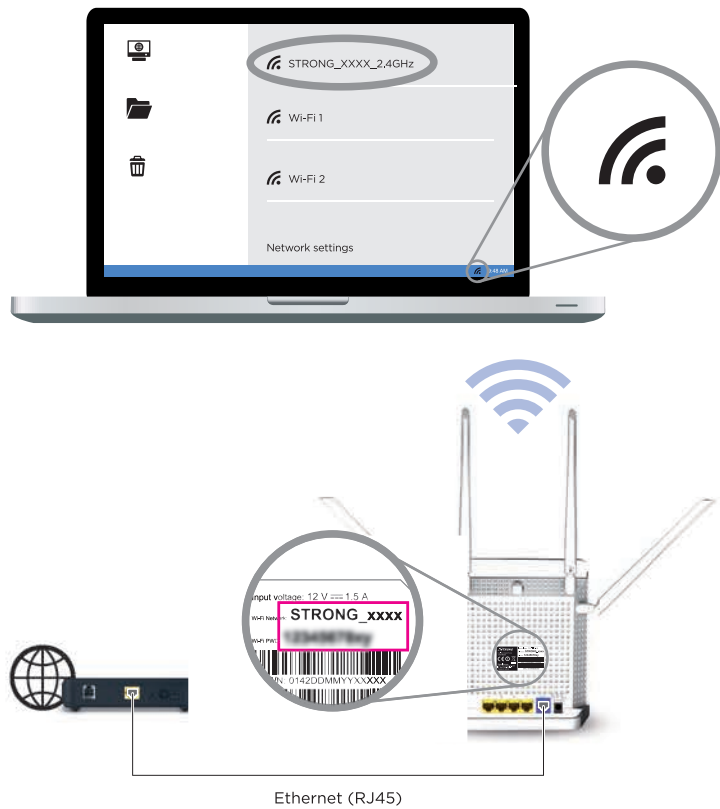

3 a)

Ethernet (RJ45)

3 b)

Ethernet (RJ45)

**STRONG**

1200 Mbit/s

## DUAL BAND GIGABIT ROUTER 1200

Revive your Broadband Internet Connection!

Installation Instructions  
Installationsanleitung  
Instructions d'installation  
Istruzioni per l'installazione  
Instrucciones de instalación  
Instruções de instalação  
Installatie instructies  
Installationsvejledning  
Installasjonsinstruksjon  
Installationsanvisning