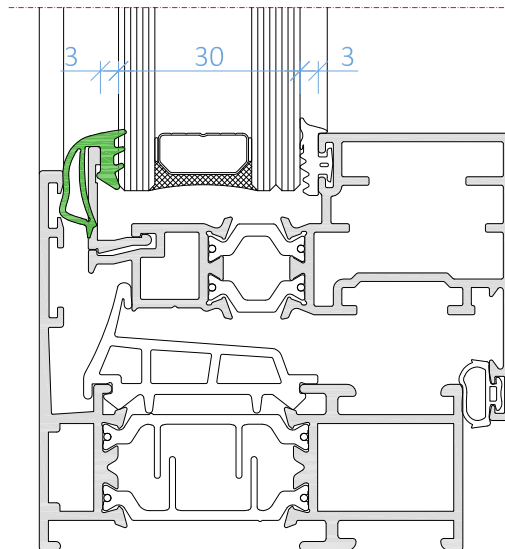

Novo vedante de folha oculta

Para elevar a eficácia de vedação das series de folha oculta, apresentamos um novo vedante de batente exterior, substituindo o existente ate ao momento.

ANTIGO
VD.P1045-100

Passa a

NOVO
VD.P1832-100

RT-70 Folha Oculta