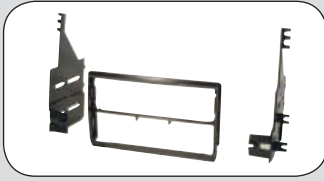

Facia plates

ISO montage set

ean 8715647816557

12.281213-05

Altima

2005 -->

ean 8715647714884