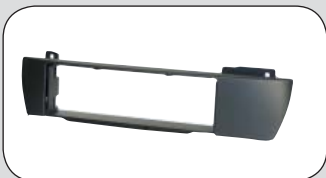

12.281020-01

5 serie E39 12 - 1995 --> 07 - 2003
X5 E53 02 - 2000 -->

ean 8715647724067

12.281020-03

5 serie E39 12 - 1995 --> 07 - 2003
X5 E53 02 - 2000 -->

Inclusief bakje

ean 8715647814119

12.281025-03