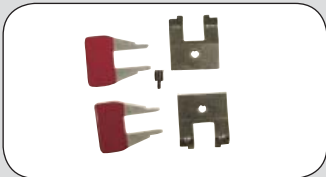

12.281142-04

Tucson

2004 -->

ean 8715647816533

12.281178-12

Alleen geschikt voor Pioneer toestellen