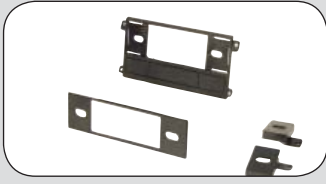

Facia plates

ean 8715647280655

12.281286-00

Legacy

<-- 1996

ean 8715647851107

12.281286-04

Impreza