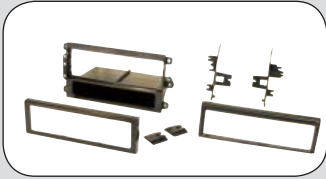

Hummer

Facia plates

ISO montage set

ean 8715647724203

12.281035-04

H1 2003 --> 2006
H2 2003 --> 2006

Met opbergvakje

ean 8715647724258