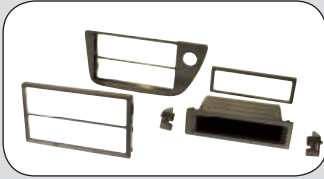

12.281130-06

Acura RSX   2002 --> 2004

ean 8715647816502