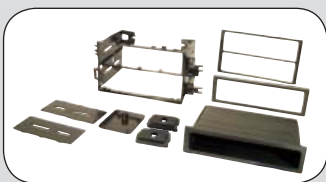

Alleen geschikt voor Pioneer toestellen

Facia plates

ean 8715647714839

12.281130-04

Oasis

1996 --> 1999

ean 8715647724210

12.281149-01