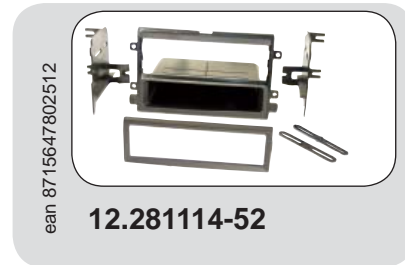

ean 8715647710237

12.281354-00

S80

10 - 1998 --> 2006

Afbeeldingen Amerikaanse modellen

Facia plates

ISO montage set

Afbeeldingen Amerikaanse modellen