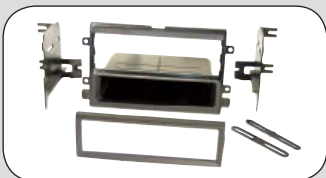

12.281114-52

F-150 2005 -->
Monterey
Mustang 2005 -->

ean 8715647832939