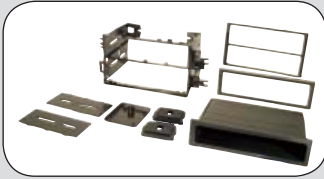

Facia plates

ean 8715647714860

12.281170-01

Explorer	1998 --> 2001
Escape	2001 --> 2007
Excursion	2000 --> 2005
F-Serie	1999 --> 2003
Ranger	1995 --> 2008
Windstar	1999 --> 2003

ISO montage set

ean 8715647714839