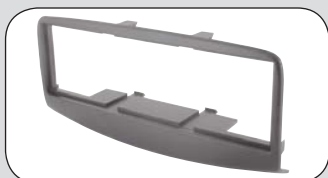

12.281094-08

Multipla

12 - 1998 -->

Kleur: grijs

ean 8715647831970