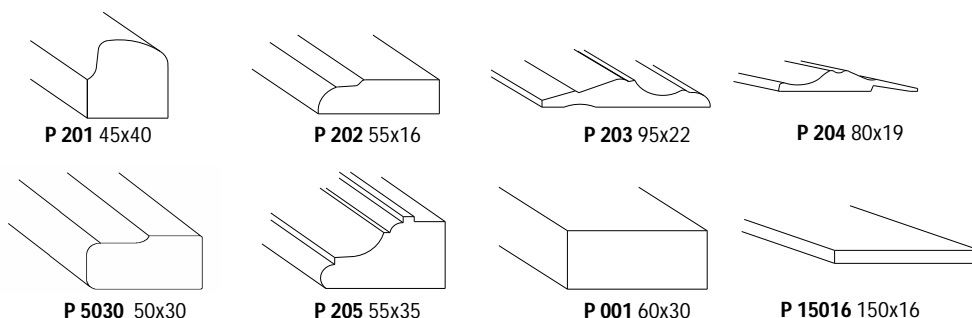

Polilaminado (PVC)	Madeiras - 05/03, 09, 22, 24, 36 e 89 Madeiras soft 1 - 28, 45, 47 e 86 Madeiras soft 2 - 18, 42, 48, 87, 88 P001/ Madeiras 05/03, 22 e 24
Dimensões em (mm)	Comprimento 3600
OBSERVAÇÕES	Medidas, acabamentos e prazos de entrega, quando não especificados na encomenda, ficam ao critério de disponibilidade da Madeivouga