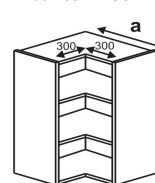

Modelo	Altura mm	Largura mm	Prof. mm	Branco	Aluminio Madeiras
M. sup 300	700	300	330	21,51 €	22,52 €
M. sup 350	700	350	330	22,78 €	23,98 €
M. sup 400	700	400	330	24,09 €	25,69 €
M. sup 450	700	450	330	24,72 €	26,85 €
M. sup 500	700	500	330	26,77 €	28,12 €
M. sup 600	700	600	330	29,41 €	30,93 €
M. sup 700	700	700	330	31,96 €	33,66 €
M. sup 800	700	800	330	34,49 €	36,40 €
M. sup 900	700	900	330	37,00 €	39,37 €
M. sup 1000	700	1000	330	39,56 €	41,95 €
M. sup 300	900	300	330	25,47 €	28,24 €
M. sup 350	900	350	330	26,97 €	30,02 €
M. sup 400	900	400	330	28,52 €	31,74 €
M. sup 450	900	450	330	30,00 €	33,48 €
M. sup 500	900	500	330	31,52 €	35,24 €
M. sup 600	900	600	330	34,66 €	38,67 €
M. sup 700	900	700	330	38,06 €	42,25 €
M. sup 800	900	800	330	41,44 €	45,77 €
M. sup 900	900	900	330	44,94 €	49,44 €
M. sup 1000	900	1000	330	48,20 €	53,01 €
M. sup 600	350	600	330	21,88 €	26,69 €
M. sup 900	350	900	330	25,77 €	32,08 €
M. sup 600	450	600	330	26,11 €	27,89 €
M. sup 900	450	900	330	31,13 €	33,64 €
Canto superior L	700	650	330	67,73 €	76,69 €
Canto superior L	900	650	330	84,90 €	97,24 €
Canto pentágono	700	600	330	64,85 €	72,81 €
Canto pentágono	900	600	330	81,38 €	91,33 €
Exaustor	420	600	330	21,03 €	25,02 €
Exaustor	600	600	330	24,39 €	28,50 €

Superior 700

Superior 900

Exaustor

Sobre Frigorífico

Canto L 900

Canto L 700

Canto pentágono 700

Canto Pentágono 900

Características | Aglomerado hidrófugo revestido melamina.
Orlado na frente PVC 1mm e restante 0,4mm
Parafusos, cavilhas, chave sextavada e tampas de cor

Observações | Medidas, acabamentos e prazos de entrega, quando não especificado na encomenda, ficam ao critério de disponibilidade da Madeivouga.