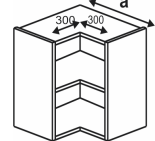

Modelo	Altura mm	Largura mm	Prof. mm	Branco	Aluminio Madeiras
M. sup 300	700	300	330	21,51 €	22,52 €
M. sup 350	700	350	330	22,78 €	23,98 €
M. sup 400	700	400	330	24,09 €	25,69 €
M. sup 450	700	450	330	24,72 €	26,85 €
M. sup 500	700	500	330	26,77 €	28,12 €
M. sup 600	700	600	330	29,41 €	30,93 €
M. sup 700	700	700	330	31,96 €	33,66 €
M. sup 800	700	800	330	34,49 €	36,40 €
M. sup 900	700	900	330	37,00 €	39,37 €
M. sup 1000	700	1000	330	39,56 €	41,95 €
M. sup 300	900	300	330	25,47 €	28,24 €
M. sup 350	900	350	330	26,97 €	30,02 €
M. sup 400	900	400	330	28,52 €	31,74 €
M. sup 450	900	450	330	30,00 €	33,48 €
M. sup 500	900	500	330	31,52 €	35,24 €
M. sup 600	900	600	330	34,66 €	38,67 €
M. sup 700	900	700	330	38,06 €	42,25 €
M. sup 800	900	800	330	41,44 €	45,77 €
M. sup 900	900	900	330	44,94 €	49,44 €
M. sup 1000	900	1000	330	48,20 €	53,01 €
M. sup 600	350	600	330	21,88 €	26,69 €
M. sup 900	350	900	330	25,77 €	32,08 €
M. sup 600	450	600	330	26,11 €	27,89 €
M. sup 900	450	900	330	31,13 €	33,64 €
Canto superior L	700	650	330	67,73 €	76,69 €
Canto superior L	900	650	330	84,90 €	97,24 €
Canto pentágono	700	600	330	64,85 €	72,81 €
Canto pentágono	900	600	330	81,38 €	91,33 €
Exaustor	420	600	330	21,03 €	25,02 €
Exaustor	600	600	330	24,39 €	28,50 €

Superior 700

Superior 900

Exaustor

Sobre Frigorífico

Canto L 900

Canto L 700

Canto pentágono 700

Canto Pentágono 900

Características | Aglomerado hidrófugo revestido melamina.
Orlado na frente PVC 1mm e restante 0,4mm
Parafusos, cavilhas, chave sextavada e tampas de cor

Observações | Medidas, acabamentos e prazos de entrega, quando não especificado na encomenda, ficam ao critério de disponibilidade da Madeivouga.