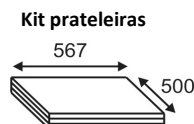

Canto Inf. 950