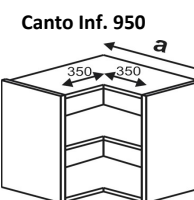

Dispenseiro