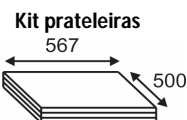

| Modelo | Altura mm | Largura mm | Prof. mm | Branco | Alumínio Madeiras |
|-----------------------|-----------|------------|----------|--------------|-------------------|
| M. inf 300 | 700 | 300 | 580 | 29,19 € | 31,47 € |
| M. inf 350 | 700 | 350 | 580 | 30,92 € | 33,33 € |
| M. inf 400 | 700 | 400 | 580 | 32,62 € | 35,22 € |
| M. inf 450 | 700 | 450 | 580 | 34,19 € | 37,06 € |
| M. inf 500 | 700 | 500 | 580 | 35,89 € | 38,99 € |
| M. inf 600 | 700 | 600 | 580 | 39,37 € | 42,70 € |
| M. inf 700 | 700 | 700 | 580 | 42,66 € | 46,53 € |
| M. inf 800 | 700 | 800 | 580 | 46,03 € | 50,22 € |
| M. inf 900 | 700 | 900 | 580 | 49,23 € | 54,02 € |
| M. inf 1000 | 700 | 1000 | 580 | 52,65 € | 57,72 € |
| M. inf 1200 | 700 | 1200 | 580 | 56,89 € | 75,98 € |
| M. inf. L louça 450 | 700 | 450 | 580 | sob consulta | sob consulta |
| M. inf. L louça 500 | 700 | 500 | 580 | sob consulta | sob consulta |
| M. inf. L louça 600 | 700 | 600 | 580 | 31,67 € | 33,60 € |
| M. inf. L louça 800 | 700 | 800 | 580 | 35,91 € | 36,88 € |
| M. inf. L louça 900 | 700 | 900 | 580 | 37,87 € | 39,80 € |
| M. inf. L louça 1000 | 700 | 1000 | 580 | 43,68 € | 44,01 € |
| M. inf. L louça 1200 | 700 | 1200 | 580 | 49,59 € | 50,85 € |
| M. inf. Forno 600 | 700 | 600 | 580 | 34,66 € | 37,61 € |
| M. Canto Inf. 950 | 700 | 950 | 580 | 107,58 € | 117,33 € |
| kit 3 prateleiras 367 | 502 | 400 | | 13,90 € | 15,90 € |
| kit 3 prateleiras 567 | 502 | 600 | | 19,90 € | 21,95 € |
| lharga gavetas | 700 | | 580 | sob consulta | sob consulta |
| M. Disp 400 | 2000 | 400 | 580 | 83,98 € | 93,32 € |
| M. Disp 600 | 2000 | 600 | 580 | 87,70 € | 100,32 € |
| M. Disp 400 | 2200 | 400 | 580 | 87,70 € | 100,32 € |
| M. Disp 600 | 2200 | 600 | 580 | 94,88 € | 107,53 € |
| M. Col. Forno/micro | 1300 | 600 | 580 | sob consulta | sob consulta |
| M. Col. Forno/micro | 2000 | 600 | 580 | 92,74 € | 105,32 € |
| M. Col. Forno/micro | 2200 | 600 | 580 | 103,21 € | 116,15 € |