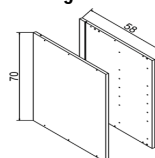

lharga Gavetas

Forno/Micro

Dispenseiro

Características | Aglomerado hidrófugo revestido melamina.
Orlado na frente PVC 1mm e restante 0,4mm.
Parafusos, cavilhas, chave sextavada e tampas de cor.

Observações | Medidas, acabamentos e prazos de entrega, quando não especificada na encomenda, ficam ao critério de disponibilidade da Madeivouga