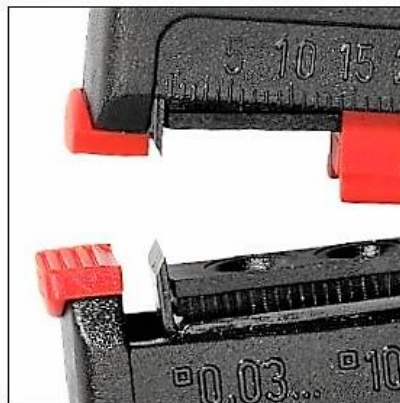

Artikel Article
706E

Selbststellende Abisolierzange *Self-adjusting Stripping Pliers*

Artikel Article	◀▶	◀◀	⊗	⊗:	⊗:	⊗:
707-215	215	8 1/2	8	24	0,5	16

Selbststellende Abisolierzange Solar *Self-adjusting Stripping Pliers Solar*

Artikel Article	◀▶	◀◀	⊗	⊗:	⊗:	⊗:
707S-215	215	8 1/2	3	8	24	1,5

Automatisch und
universell arbeiten.
*Automatic
and universal.*

Art. No. 707 001

Glasfaserverstärktes Gehäuse

Glass-fibre-reinforced housing

Feineinstellung Schneidtiefe

Fine adjustment of cutting depth

Wechselbare Klemmbacken
Längenanschlag
wechselbares Abisoliermesser

*Interchangeable jaws
Length stop
Interchangeable blade*

Integrierter Kabelschneider bis 10 mm²

Integral wire cutter, max. 10 mm²