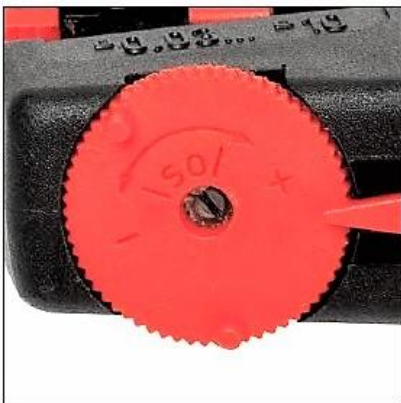

Feineinstellung Schneidtiefe

Fine adjustment of cutting depth