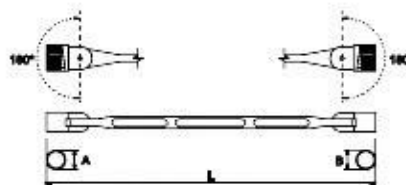

PASSADOR ESCALONADO

COD		L	Ø	gr.
61794	6-15mm	180	2,5-4,5-5,5-6	30
61795	16-32mm	280	6,5-7,5-9,5-11,5 12,5-13	200