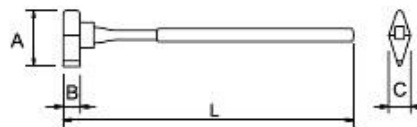

COD	← L →	← A →	← B →	← C →	Kg.	
67232	450	145	100	22	0,8	
67234	700	175	110	27	1,2	6

MAZA GUÑA MARTELLO A GUNED / MALHOS

COD	← L →	← A →	← B →	← C →	Kg.	
67237	900	200	65	55	3,0	6

COD	← L →	← A →	← B →	← C →	Kg.	
67238	900	200	65	55	3,0	6