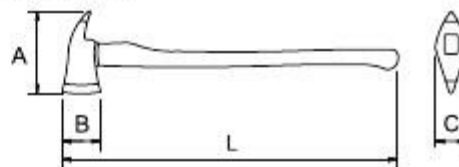

COD	← L →	← A →	← B →	← C →	Kg.	
67232	450	145	100	22	0,8	
67234	700	175	110	27	1,2	6

MAZA GUÑA MARTELLO A GUNED / MALHOS

COD	← L →	← A →	← B →	← C →	Kg.	
67237	900	200	65	55	3,0	6

COD	← L →	← A →	← B →	← C →	Kg.	
67238	900	200	65	55	3,0	6

FIBRA DE VIDRIO / FIBERGLASS / FIBRE DE VERRE / FIBERGLASS / FIBRA DI VETRO /
 FIBRA DE VIDRO / ФИБЕРГЛАСС

COD	← L →	← A →	← B →	← C →	Kg.	
67239	900	210	90	50	2,5	6

MACHADO DE BOMBEIRO

COD	←L→	←A→	←B→	←C→	Kg	
67244	430mm	315	120	35	0,6	6
67240	910mm	250	105	32	1,5	6