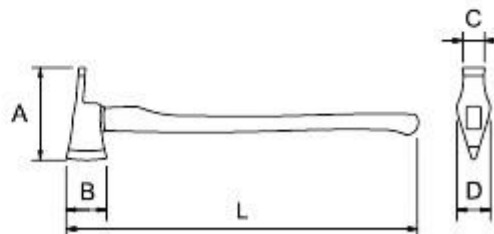

FIBRA DE VIDRIO / FIBERGLASS / FIBRE DE VERRE / FIBERGLASS / FIBRA DI VETRO /
 FIBRA DE VIDRO / ФИБЕРГЛАСС

COD	← L →	← A →	← B →	← C →	Kg.	
67239	900	210	90	50	2,5	6

MACHADO DE BOMBEIRO

COD	←L→	←A→	←B→	←C→	Kg	
67244	430mm	315	120	35	0,6	6
67240	910mm	250	105	32	1,5	6

MACHADO ENXADA

COD	←L→	←A→	←B→	←C→	←D→	Kg	
67242	910	310	110	80	29	1,5	6

COD	←L→	←A→	←B→	←C→	←D→	Kg	
67243	910	310	110	80	29	1,5	6

FIBRA DE VIDRIO / FIBERGLASS / FIBRE DE VERRE / FIBERGLASS / FIBRA DI VETRO /
FIBRA DE VIDRO / ФИБЕРГЛАСС