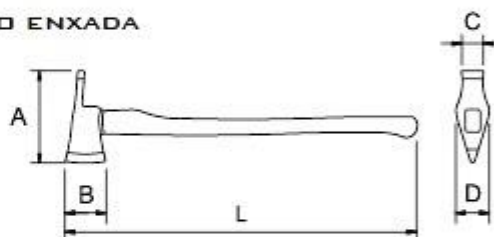

FIBRA DE VIDRIO / FIBERGLASS / FIBRE DE VERRE / FIBERGLASS / FIBRA DI VETRO /
 FIBRA DE VIDRO / ФИБЕРГЛАСС

COD	← L →	← A →	← B →	← C →	Kg.	
67239	900	210	90	50	2,5	6

MACHADO DE BOMBEIRO

COD	←L→	←A→	←B→	←C→	Kg	
67244	430mm	315	120	35	0,6	6
67240	910mm	250	105	32	1,5	6

MACHADO ENXADA

COD	←L→	←A→	←B→	←C→	←D→	Kg	
67242	910	310	110	80	29	1,5	6

COD	←L→	←A→	←B→	←C→	←D→	Kg	
67243	910	310	110	80	29	1,5	6

FIBRA DE VIDRIO / FIBERGLASS / FIBRE DE VERRE / FIBERGLASS / FIBRA DI VETRO /
FIBRA DE VIDRO / ФИБЕРГЛАСС