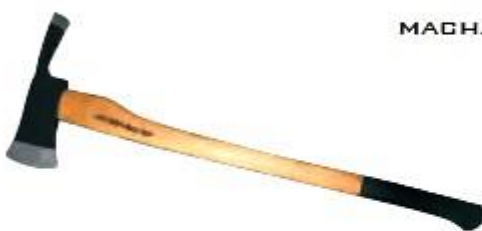

MACHADO ENXADA

COD	←L→	←A→	←B→	←C→	←D→	Kg	
67242	910	310	110	80	29	1,5	6