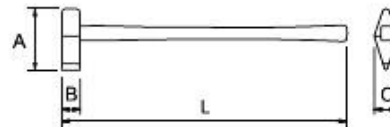

COD	← L →	← A →	← B →	← C →	Kg.	
67232	450	145	100	22	0,8	
67234	700	175	110	27	1,2	6

MAZA GUÑA MARTELLO A GUNED / MALHOS

COD	← L →	← A →	← B →	← C →	Kg.	
67237	900	200	65	55	3,0	6

COD	← L →	← A →	← B →	← C →	Kg.	
67238	900	200	65	55	3,0	6

FIBRA DE VIDRIO / FIBERGLASS / FIBRE DE VERRE / FIBERGLASS / FIBRA DI VETRO /
 FIBRA DE VIDRO / ФИБЕРГЛАСС

COD	← L →	← A →	← B →	← C →	Kg.	
67239	900	210	90	50	2,5	6

MACHADO DE BOMBEIRO

COD	←L→	←A→	←B→	←C→	Kg	
67244	430mm	315	120	35	0,6	6
67240	910mm	250	105	32	1,5	6