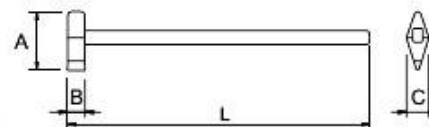

COD	← L →	← A →	← B →	← C →	Kg.	
67232	450	145	100	22	0,8	
67234	700	175	110	27	1,2	6

MAZA GUÑA MARTELLO A GUNED / MALHOS

COD	← L →	← A →	← B →	← C →	Kg.	
67237	900	200	65	55	3,0	6

COD	← L →	← A →	← B →	← C →	Kg.	
67238	900	200	65	55	3,0	6

FIBRA DE VIDRIO / FIBERGLASS / FIBRE DE VERRE / FIBERGLASS / FIBRA DI VETRO /
 FIBRA DE VIDRO / ФИБЕРГЛАСС

COD	← L →	← A →	← B →	← C →	Kg.	
67239	900	210	90	50	2,5	6

MACHADO DE BOMBEIRO

COD	←L→	←A→	←B→	←C→	Kg	
67244	430mm	315	120	35	0,6	6
67240	910mm	250	105	32	1,5	6