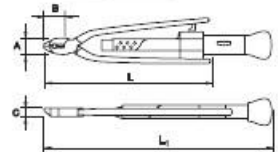

**ALICATE TORCEDOR DE ARAME**

COD	L	L <sub>1</sub>	A	B	C			
62624	6"	215	17	23	10	250	6	1
62625	9"	270	21	29	12	380	6	1

Resistencia a la tracción: 75kg/mm2: hasta 1.5mm - 120Kg/mm2: hasta 1mm - 200Kg/mm2: hasta 0,5mm alambre

**ALICATE TORCEDOR DE ARAME**

COD	L	L <sub>1</sub>	A	B	C			
62627	6"	235	17	23	10	250	6	1
62628	9"	285	21	29	12	380	6	1

Resistencia a la tracción: 75kg/mm2: hasta 1.5mm - 120Kg/mm2: hasta 1mm - 200Kg/mm2: hasta 0,5mm alambre

REVERSIBLE

**ALICATE REBITAR MANUAL**

COD	CAP Ø		L mm		
65857	2,4-5	2,4-3,2-4-4,8	260	550	1

**ALICATE REBITAR MANUAL DE BRAÇOS**

COD	CAP Ø		L mm		
65858	3,2-6,4	3,2-4-4,8-6-6,4	560	1800	1

**ALICATE REBITAR MANUAL EXTENSÍVEL**