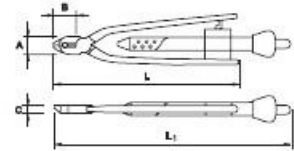

**ALICATE TORCEDOR DE ARAME**

COD	L	L <sub>1</sub>	A	B	C			
62624	6"	215	17	23	10	250	6	1
62625	9"	270	21	29	12	380	6	1

Resistencia a la tracción: 75kg/mm2: hasta 1.5mm - 120Kg/mm2: hasta 1mm - 200Kg/mm2: hasta 0,5mm alambre

**ALICATE TORCEDOR DE ARAME**

COD	L	L <sub>1</sub>	A	B	C			
62627	6"	235	17	23	10	250	6	1
62628	9"	285	21	29	12	380	6	1

Resistencia a la tracción: 75kg/mm2: hasta 1.5mm - 120Kg/mm2: hasta 1mm - 200Kg/mm2: hasta 0,5mm alambre

REVERSIBLE

**ALICATE REBITAR MANUAL**

COD	CAP Ø		L mm		
65857	2,4-5	2,4-3,2-4-4,8	260	550	1

**ALICATE REBITAR MANUAL DE BRAÇOS**

COD	CAP Ø		L mm		
65858	3,2-6,4	3,2-4-4,8-6-6,4	560	1800	1

**ALICATE REBITAR MANUAL EXTENSÍVEL**

COD	CAP Ø		L mm		
65859	3,2-6,4	3,2-4-4,8-6-6,4	820	1950	1