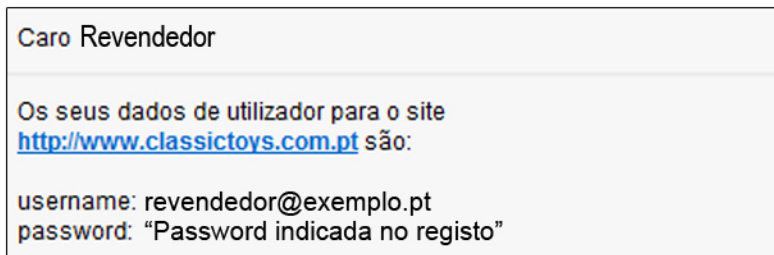

Neste momento você passa a ter acesso à tabela de preços de revenda, vedada ao público em geral.