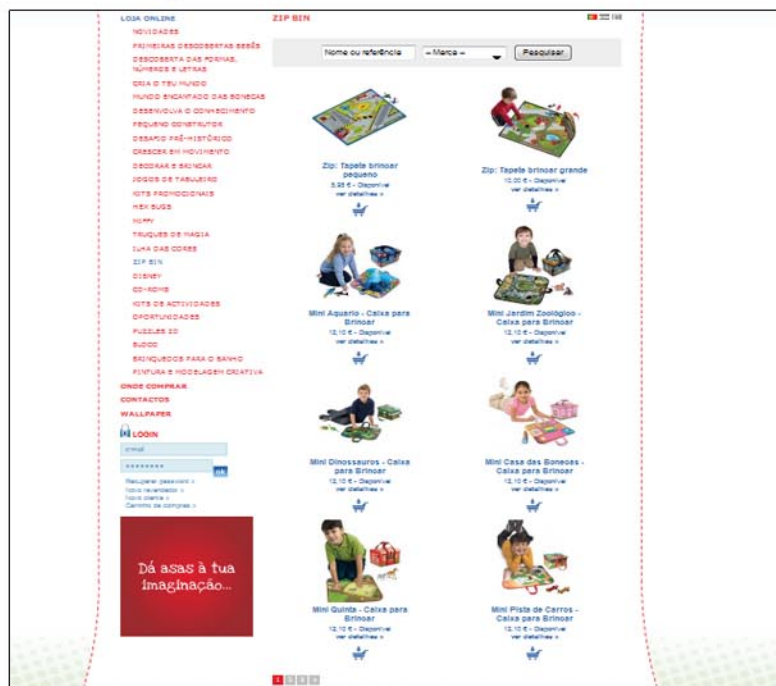

PESQUISA RÁPIDA

1. Na menú“LOJA ONLINE”, poderá utilizar o nosso sistema de pesquisa rápida por referência ou nome, com ou sem marca.

1.1 Se optar por referência aparecerá o artigo seleccionado com toda a sua informação

1.2 Se optar por um nome poderão aparecer várias artigos que contemham essa palavra na sua designação. Nesse caso, seleccione o que procurava. Exemplo “Animais”.

- Na opção “LOJA ONLINE”, poderá utilizar a barra lateral com as famílias de produtos.

- Ao escolher uma família, aparecerão por ordem crescente de preço todos os produtos da família seleccionada, 8 artigos por página.

- Caso existam várias páginas, poderá avançar para a página seguinte, ir directamente para uma página específica ou seleccionar a última página através dos botões existentes no fundo da página.