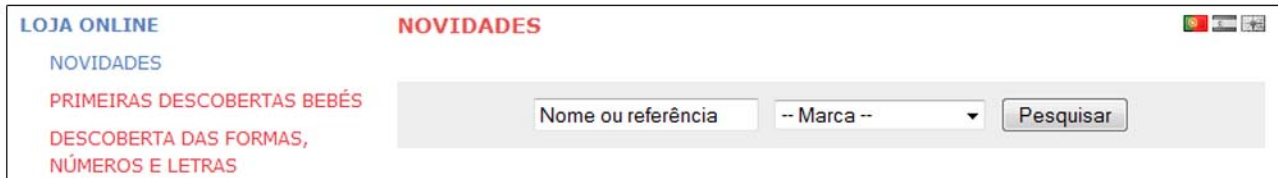

8. Após a validação receberá uma nova mensagem a confirmar o seu estatuto, com os dados de acesso.

Neste momento você passa a ter acesso à tabela de preços de revenda, vedada ao público em geral.

PESQUISA DE PRODUTOS:

PESQUISA RÁPIDA

1. Na menú“LOJA ONLINE”, poderá utilizar o nosso sistema de pesquisa rápida por referência ou nome, com ou sem marca.

1.1 Se optar por referência aparecerá o artigo seleccionado com toda a sua informação