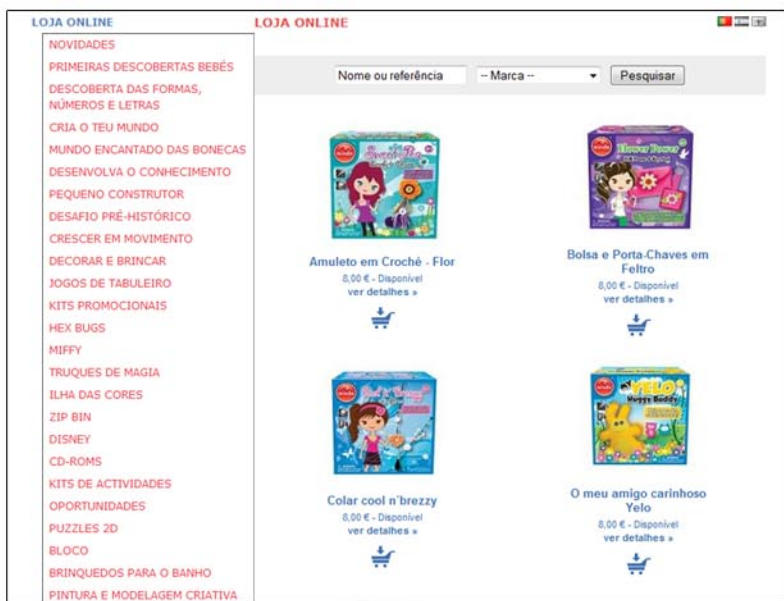

8. Após a validação receberá uma nova mensagem a confirmar o seu estatuto, com os dados de acesso.

Neste momento você passa a ter acesso à tabela de preços de revenda, vedada ao público em geral.

PESQUISA DE PRODUTOS:

PESQUISA RÁPIDA

1. Na menú“LOJA ONLINE”, poderá utilizar o nosso sistema de pesquisa rápida por referência ou nome, com ou sem marca.

1.1 Se optar por referência aparecerá o artigo seleccionado com toda a sua informação

1.2 Se optar por um nome poderão aparecer várias artigos que contemham essa palavra na sua designação. Nesse caso, seleccione o que procurava. Exemplo “Animais”.

- Na opção “LOJA ONLINE”, poderá utilizar a barra lateral com as famílias de produtos.

- Ao escolher uma família, aparecerão por ordem crescente de preço todos os produtos da família seleccionada, 8 artigos por página.

- Caso existam várias páginas, poderá avançar para a página seguinte, ir directamente para uma página específica ou seleccionar a última página através dos botões existentes no fundo da página.