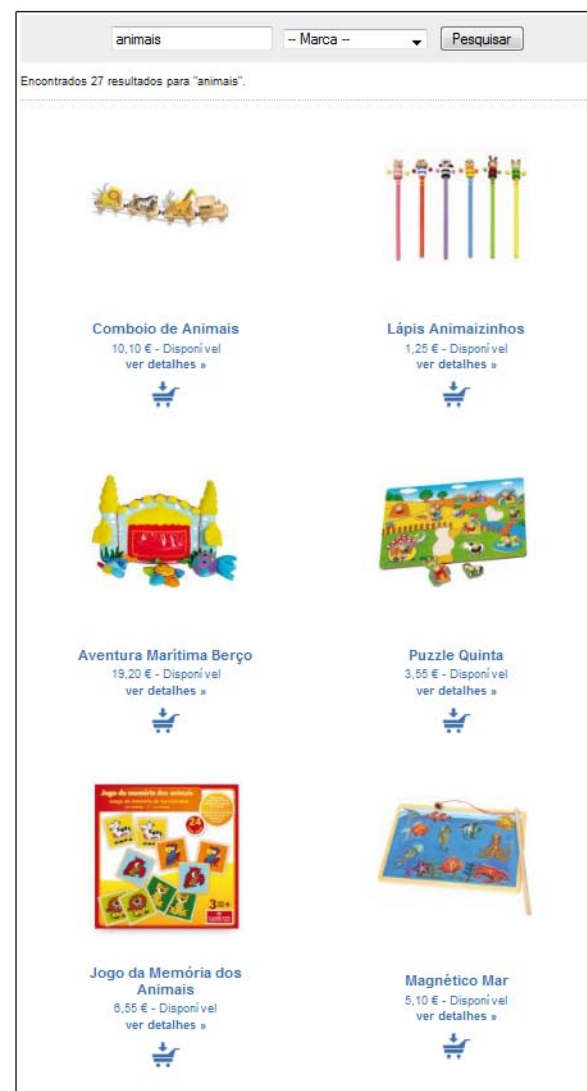

PESQUISA RÁPIDA

1. Na menú“LOJA ONLINE”, poderá utilizar o nosso sistema de pesquisa rápida por referência ou nome, com ou sem marca.

1.1 Se optar por referência aparecerá o artigo seleccionado com toda a sua informação

1.2 Se optar por um nome poderão aparecer várias artigos que contemham essa palavra na sua designação. Nesse caso, seleccione o que procurava. Exemplo “Animais”.

- Na opção “LOJA ONLINE”, poderá utilizar a barra lateral com as famílias de produtos.

- Ao escolher uma família, aparecerão por ordem crescente de preço todos os produtos da família seleccionada, 8 artigos por página.

- Caso existam várias páginas, poderá avançar para a página seguinte, ir directamente para uma página específica ou seleccionar a última página através dos botões existentes no fundo da página.