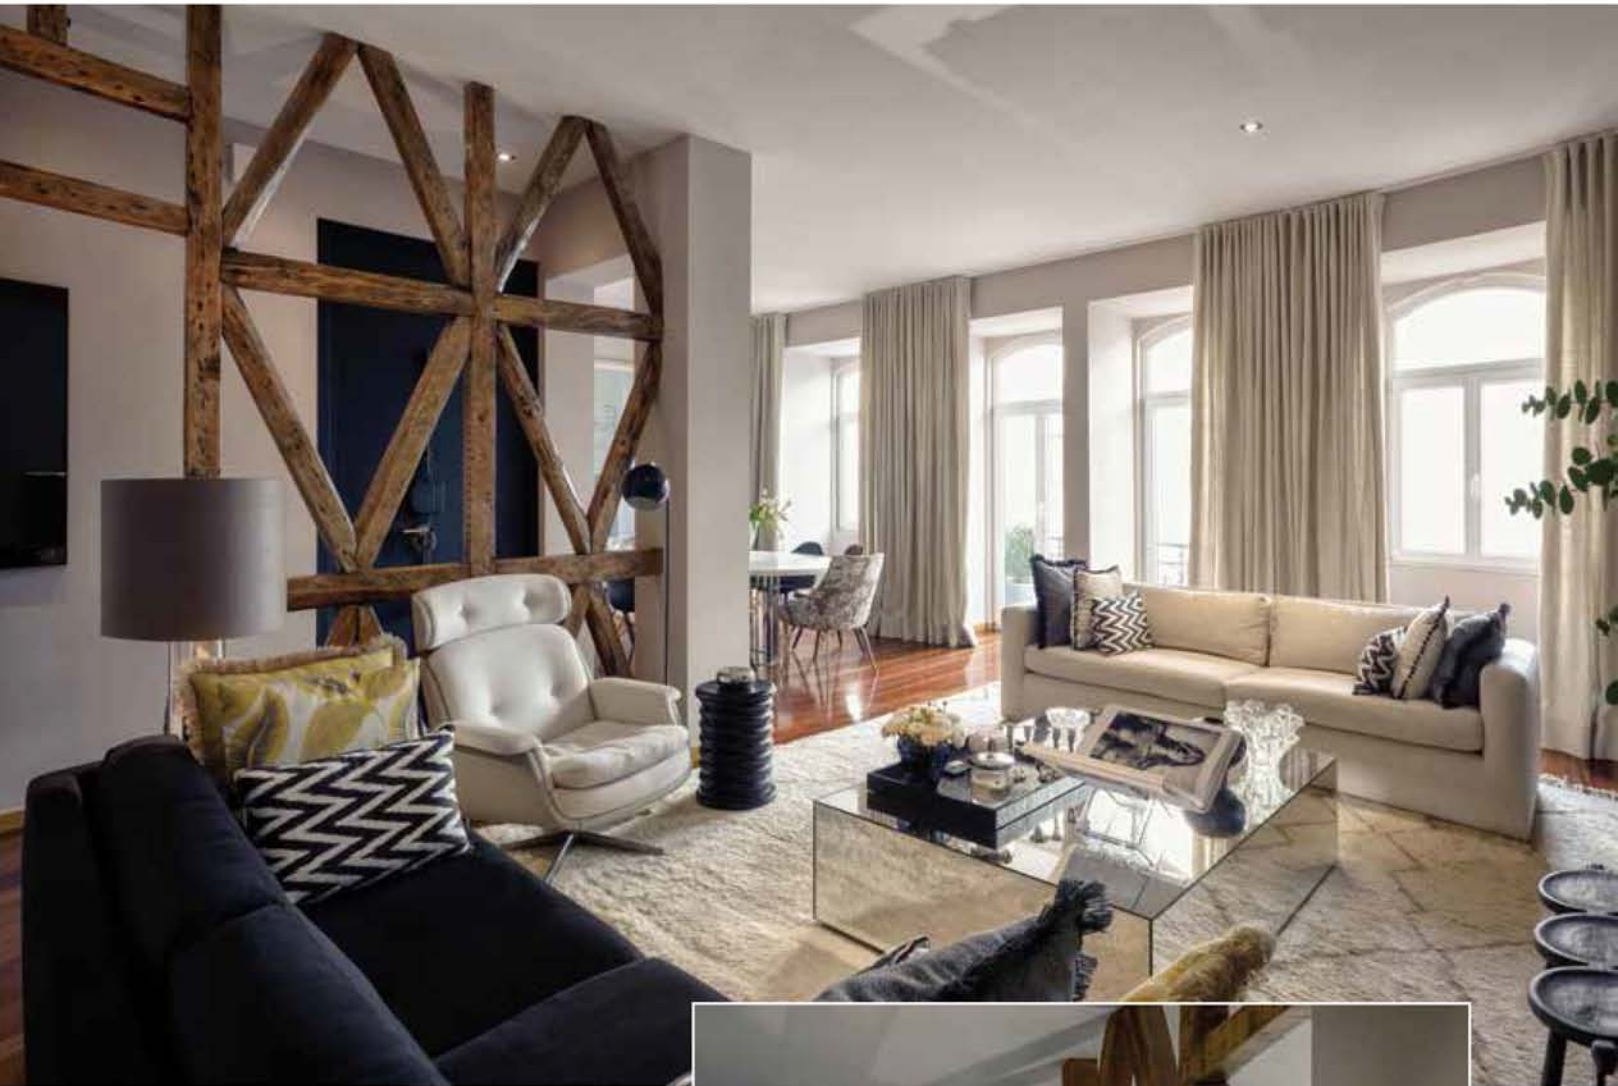

...זיגל

my
Kitchen

הגדרה של סלון:

הרעיון: מחיצת עץ עתיק דו תכליתית, מחד מאווררת ולא חוסמת ומאידך מטשטשת ומעלימה את דלת הכניסה. המחיצה מגדירה את מרחב הסלון שמעוצב בסגנון אקלקטי, והחיבור בין כל האלמנטים בסלון יוצר תחושה מורכבת של עניין, רגיעה וסקרנות.